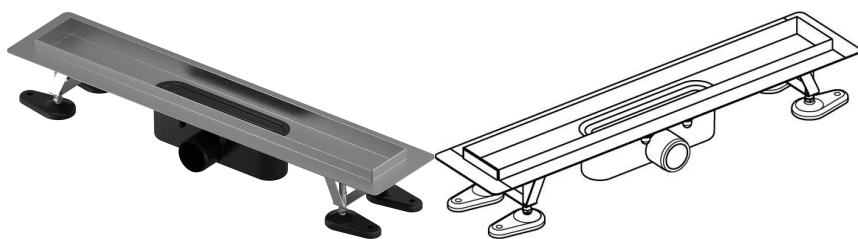

## Uponor Aqua Ambient Sprchová vpust silver 30/700mm

**1136398**

- Kompatibilní s velkou škálou mřížek
- Průtok: 0,8 l/s
- Zápachová uzávěrka s čisticím kusem, připojovací potrubí DN 50
- Materiál těla vpusti: nerezová ocel, matná, černá
- Materiál zápachové uzávěrky: polypropylen / ABS

#### Specifikace

- Moderní konstrukce a stylový design v různých velikostech: 600, 700, 800, 900, 1000 mm
- Široký těsnící kroužek (30mm) zajišťuje pevné připojení k podlahové konstrukci
- Upravitelná výška a nastavitelné nožičky pro integraci do jakékoliv konstrukce podlahy
- Jednoduchá instalace díky návaznosti a kompatibilitě s systémem odpadních vod (dimenze odpadního potrubí)
- 360° naladitelná zápachová uzávěrka