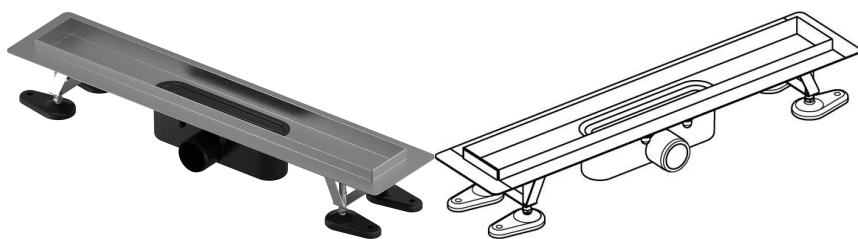

Uponor Aqua Ambient Sprchová vpust silver 30/800mm

1136399

- Kompatibilní s velkou škálou mřížek
- Průtok: 0,8 l/s
- Zápachová uzávěrka s čisticím kusem, připojovací potrubí DN 50
- Materiál těla vpusti: nerezová ocel, matná, černá
- Materiál zápachové uzávěrky: polypropylen / ABS

O produktu Uponor Aqua Ambient Sprchová vpust stříbrný silver

Specifikace

- Moderní konstrukce a stylový design v různých velikostech: 600, 700, 800, 900, 1000 mm
- Široký těsnící kroužek (30mm) zajišťuje pevné připojení k podlahové konstrukci
- Upravitelná výška a nastavitelné nožičky pro integraci do jakékoliv konstrukce podlahy
- Jednoduchá instalace díky návaznosti a kompatibilitě s systémem odpadních vod (dimenze odpadního potrubí)
- 360° naladitelná zápachová uzávěrka

Item no GTIN 06414900482974

Dimensions

Výška jednotky položky 100

Položka Délka jednotky 860

Jednotková hmotnost položky 2,4

Šířka jednotky položky 143

Item_UOM ks

Measurements