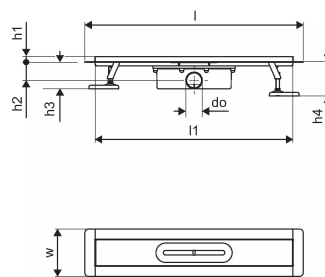

O produktu Uponor Aqua Ambient Sprchová vpust stříbrný silver

Specifikace

- Moderní konstrukce a stylový design v různých velikostech: 600, 700, 800, 900, 1000 mm
- Široký těsnící kroužek (30mm) zajišťuje pevné připojení k podlahové konstrukci
- Upravitelná výška a nastavitelné nožičky pro integraci do jakékoliv konstrukce podlahy
- Jednoduchá instalace díky návaznosti a kompatibilitě s systémem odpadních vod (dimenze odpadního potrubí)
- 360° naladitelná zápachová uzávěrka

Item no GTIN 06414900482974

Dimensions

Výška jednotky položky 100

Položka Délka jednotky 860

Jednotková hmotnost položky 2,4

Šířka jednotky položky 143

Item_UOM ks

Measurements

LENGTH_L 860

Délka (l1) 798

Vnější průměr_do 40

Z Měření h 98

Z Měření h1 82

Z Měření h2 40

Z Měření w 303

Z Měření w1 143