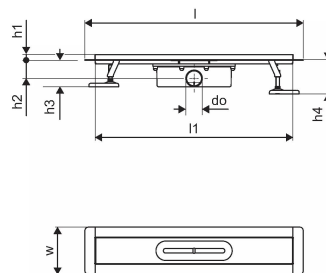

Uponor Aqua Ambient Sprchová vpust silver 30/900mm

1136400

Product code

Item no EAN 6414900482981

Item no GTIN 06414900482981

Dimensions

Výška jednotky položky 100

Položka Délka jednotky 960

Jednotková hmotnost položky 2,7

Šířka jednotky položky 143

Item_UOM ks

Measurements

LENGTH_L 960

Délka (l1) 898

Vnější průměr_do 40

Z Měření h 98

Z Měření h1 82

Z Měření h2 40

Z Měření w 303

Z Měření w1 143

z1 45

Packaging

Balení GTIN PL1 06414900485302

Balení GTIN PL4 06414900485500

Výška balení PL1 110

Výška balení PL4 1220

Délka balení PL1 970

Délka balení PL4 1200

Množství v balení PL1 1

Množství v balení PL4 50