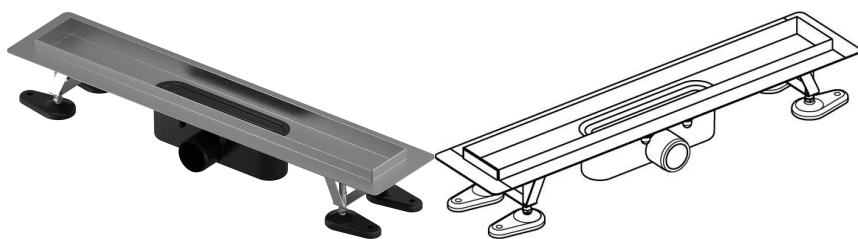

## Uponor Aqua Ambient Sprchová vpust silver 30/900mm

**1136400**

- Kompatibilní s velkou škálou mřížek
- Průtok: 0,8 l/s
- Zápachová uzávěrka s čisticím kusem, připojovací potrubí DN 50
- Materiál těla vpusti: nerezová ocel, matná, černá
- Materiál zápachové uzávěrky: polypropylen / ABS

#### Specifikace

- Moderní konstrukce a stylový design v různých velikostech: 600, 700, 800, 900, 1000 mm
- Široký těsnící kroužek (30mm) zajišťuje pevné připojení k podlahové konstrukci
- Upravitelná výška a nastavitelné nožičky pro integraci do jakékoliv konstrukce podlahy
- Jednoduchá instalace díky návaznosti a kompatibilitě s systémem odpadních vod (dimenze odpadního potrubí)
- 360° naladitelná zápachová uzávěrka