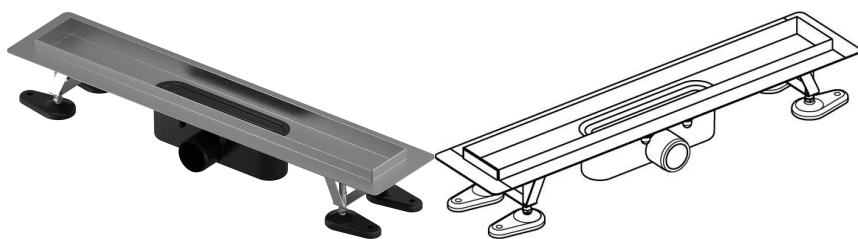

Uponor Aqua Ambient Sprchová vpust silver 30/1000mm

1136401

- Kompatibilní s velkou škálou mřížek
- Průtok: 0,8 l/s
- Zápachová uzávěrka s čisticím kusem, připojovací potrubí DN 50
- Materiál těla vpusti: nerezová ocel, matná, černá
- Materiál zápachové uzávěrky: polypropylen / ABS

O produktu Uponor Aqua Ambient Sprchová vpust stříbrný silver

Specifikace

- Moderní konstrukce a stylový design v různých velikostech: 600, 700, 800, 900, 1000 mm
- Široký těsnící kroužek (30mm) zajišťuje pevné připojení k podlahové konstrukci
- Upravitelná výška a nastavitelné nožičky pro integraci do jakékoliv konstrukce podlahy
- Jednoduchá instalace díky návaznosti a kompatibilitě s systémem odpadních vod (dimenze odpadního potrubí)
- 360° naladitelná zápachová uzávěrka

Dimensions

Výška jednotky položky	100
Položka Délka jednotky	1060
Jednotková hmotnost položky	3
Šířka jednotky položky	143
Item_UOM	ks

Measurements

LENGTH_L	1060
Délka (l1)	998
Vnější průměr_do	40
Z Měření h	98
Z Měření h1	82
Z Měření h2	40
Z Měření w	303
Z Měření w1	143
z1	45