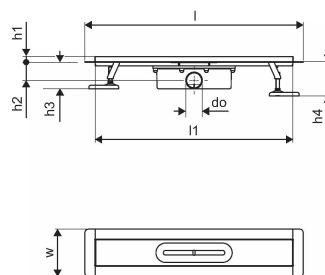

O produktu Uponor Aqua Ambient Sprchová vpust silver

Specifikace

- Moderní konstrukce a stylový design v různých velikostech: 600, 700, 800, 900, 1000 mm
- Široký těsnící kroužek (30mm) zajišťuje pevné připojení k podlahové konstrukci
- Upravitelná výška a nastavitelné nožičky pro integraci do jakékoliv konstrukce podlahy
- Jednoduchá instalace díky návaznosti a kompatibilitě s systémem odpadních vod (dimenze odpadního potrubí)
- 360° naladitelná zápachová uzávěrka

Dimensions

Výška jednotky položky	100
Položka Délka jednotky	1060
Jednotková hmotnost položky	3
Šířka jednotky položky	143
Item_UOM	ks

Measurements

LENGTH_L	1060
Délka (l1)	998
Vnější průměr_do	40
Z Měření h	98
Z Měření h1	82
Z Měření h2	40
Z Měření w	303
Z Měření w1	143
z1	45