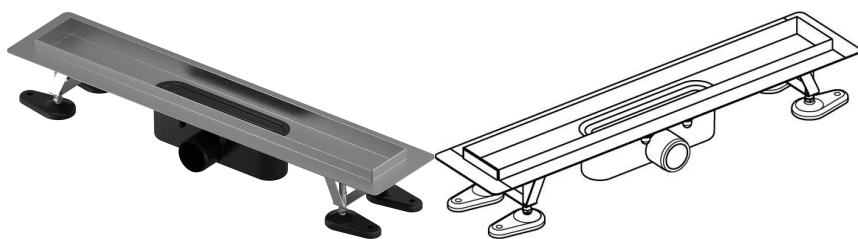

Uponor Aqua Ambient Sprchová vpust silver 30/1000mm

1136401

- Kompatibilní s velkou škálou mřížek
- Průtok: 0,8 l/s
- Zápachová uzávěrka s čisticím kusem, připojovací potrubí DN 50
- Materiál těla vpusti: nerezová ocel, matná, černá
- Materiál zápachové uzávěrky: polypropylen / ABS

O produktu Uponor Aqua Ambient Sprchová vpust silver

Specifikace

- Moderní konstrukce a stylový design v různých velikostech: 600, 700, 800, 900, 1000 mm
- Široký těsnící kroužek (30mm) zajišťuje pevné připojení k podlahové konstrukci
- Upravitelná výška a nastavitelné nožičky pro integraci do jakékoliv konstrukce podlahy
- Jednoduchá instalace díky návaznosti a kompatibilitě s systémem odpadních vod (dimenze odpadního potrubí)
- 360° naladitelná zápachová uzávěrka

Dimensions

Výška jednotky položky	100
Položka Délka jednotky	1060
Jednotková hmotnost položky	3
Šířka jednotky položky	143
Item_UOM	ks

Measurements

LENGTH_L	1060
Délka (l1)	998
Vnější průměr_do	40
Z Měření h	98
Z Měření h1	82
Z Měření h2	40
Z Měření w	303
Z Měření w1	143
z1	45