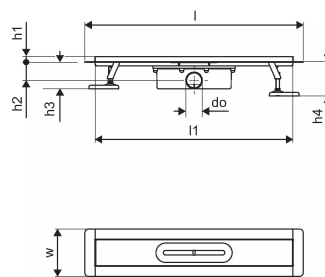

O produktu Uponor Aqua Ambient Sprchová vpust černá black

Specifikace

- Moderní konstrukce a stylový design v různých velikostech: 600, 700, 800, 900, 1000 mm
- Široký těsnící kroužek (30mm) zajišťuje pevné připojení k podlahové konstrukci
- Upravitelná výška a nastavitelné nožičky pro integraci do jakékoliv konstrukce podlahy
- Jednoduchá instalace díky návaznosti a kompatibilitě s systémem odpadních vod (dimenze odpadního potrubí)
- 360° naladitelná zápachová uzávěrka

Item no GTIN 06414900483049

Dimensions

Výška jednotky položky 100

Položka Délka jednotky 1060

Jednotková hmotnost položky 2,95

Šířka jednotky položky 143

Item_UOM ks

Measurements

LENGTH_L 1060

Délka (l1) 997,5

Vnější průměr_do 50

Z Měření h 113

Z Měření h1 97

Z Měření h2 55

Z Měření w 142,5

Packaging