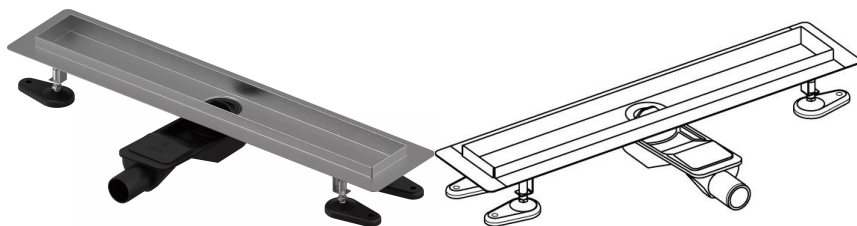

Uponor Aqua Ambient Sprchová vpust nízká stříbrná silver 30/600mm

1136407

- Kompatibilní s velkou škálou mřížek
- Pro podlahy s nízkou konstrukční výškou
- Průtok: 0,6 l/s
- Zápachová uzávěrka s čisticím kusem, připojovací potrubí DN 40, s možností horizontálního natočení 360°
- Materiál těla vpusti: nerezová ocel
- Materiál zápachové uzávěrky: polypropylen / ABS

O produktu Uponor Aqua Ambient Sprchová vpust nízká stříbrná silver

Specifikace

- Moderní konstrukce a stylový design v různých velikostech: 600, 700, 800, 900, 1000 mm
- Široký těsnící kroužek (30mm) zajišťuje pevné připojení k podlahové konstrukci
- Upravitelná výška a nastavitelné nožičky pro integraci do jakékoliv konstrukce podlahy
- Jednoduchá instalace díky návaznosti a kompatibilitě s systémem odpadních vod (dimenze odpadního potrubí)
- 360° naladitelná zápachová uzávěrka

Aplikace

Domovní odpadní systém

Certifikace

- Technické ohodnocení dle EN 1253

Uponor Aqua Ambient Sprchová vpust nízká stříbrná silver 30/600mm

1136407

Product code

Item no EAN 6414900483056

Item no GTIN 06414900483056

Dimensions

Výška jednotky položky 83

Položka Délka jednotky 660

Jednotková hmotnost položky 1,62

Šířka jednotky položky 143

Item_UOM ks

Measurements