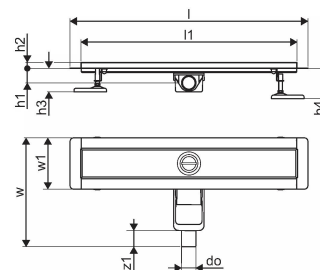

O produktu Uponor Aqua Ambient Sprchová vpust nízká stříbrná silver

Specifikace

- Moderní konstrukce a stylový design v různých velikostech: 600, 700, 800, 900, 1000 mm
- Široký těsnící kroužek (30mm) zajišťuje pevné připojení k podlahové konstrukci
- Upravitelná výška a nastavitelné nožičky pro integraci do jakékoliv konstrukce podlahy
- Jednoduchá instalace díky návaznosti a kompatibilitě s systémem odpadních vod (dimenze odpadního potrubí)
- 360° naladitelná zápachová uzávěrka

Item no GTIN 06414900483056

Dimensions

Výška jednotky položky 83

Položka Délka jednotky 660

Jednotková hmotnost položky 1,62

Šířka jednotky položky 143

Item_UOM ks

Measurements

LENGTH_L 660

Délka (l1) 600

Vnější průměr_do 40

Z Měření h 98

Z Měření h1 82

Z Měření h2 40

Z Měření w 303

Z Měření w1 143