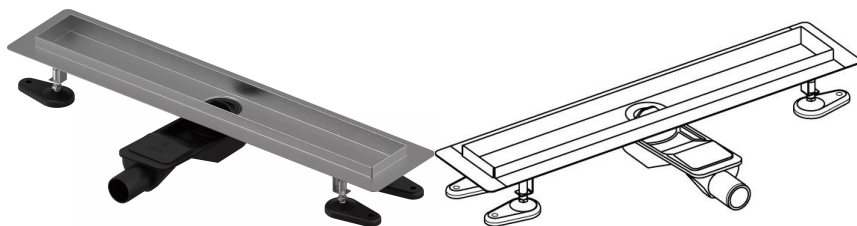

Uponor Aqua Ambient Sprchová vpust nízká silver 30/900mm

1136410

- Kompatibilní s velkou škálou mřížek
- Pro podlahy s nízkou konstrukční výškou
- Průtok: 0,6 l/s
- Zápachová uzávěrka s čisticím kusem, připojovací potrubí DN 40, s možností horizontálního natočení 360°
- Materiál těla vpusti: nerezová ocel
- Materiál zápachové uzávěrky: polypropylen / ABS

O produktu Uponor Aqua Ambient Sprchová vpust nízká stříbrná silver

Specifikace

- Moderní konstrukce a stylový design v různých velikostech: 600, 700, 800, 900, 1000 mm
- Široký těsnící kroužek (30mm) zajišťuje pevné připojení k podlahové konstrukci
- Upravitelná výška a nastavitelné nožičky pro integraci do jakékoliv konstrukce podlahy
- Jednoduchá instalace díky návaznosti a kompatibilitě s systémem odpadních vod (dimenze odpadního potrubí)
- 360° naladitelná zápachová uzávěrka

Aplikace

Domovní odpadní systém

Certifikace

- Technické ohodnocení dle EN 1253

Uponor Aqua Ambient Sprchová vpust nízká silver 30/900mm

1136410

Product code

Item no EAN 6414900483087

Item no GTIN 06414900483087

Dimensions

Výška jednotky položky 83

Položka Délka jednotky 960

Jednotková hmotnost položky 2,22

Šířka jednotky položky 143

Item_UOM ks

Measurements