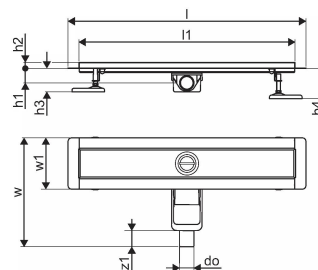

Uponor Aqua Ambient Sprchová vpust nízká silver 30/900mm

1136410

- Kompatibilní s velkou škálou mřížek
- Pro podlahy s nízkou konstrukční výškou
- Průtok: 0,6 l/s
- Zápachová uzávěrka s čisticím kusem, připojovací potrubí DN 40, s možností horizontálního natočení 360°
- Materiál těla vpusti: nerezová ocel
- Materiál zápachové uzávěrky: polypropylen / ABS

O produktu Uponor Aqua Ambient Sprchová vpust nízká stříbrná silver

Specifikace

- Moderní konstrukce a stylový design v různých velikostech: 600, 700, 800, 900, 1000 mm
- Široký těsnící kroužek (30mm) zajišťuje pevné připojení k podlahové konstrukci
- Upravitelná výška a nastavitelné nožičky pro integraci do jakékoliv konstrukce podlahy
- Jednoduchá instalace díky návaznosti a kompatibilitě s systémem odpadních vod (dimenze odpadního potrubí)
- 360° naladitelná zápachová uzávěrka

Item no GTIN 06414900483087

Dimensions

Výška jednotky položky 83

Položka Délka jednotky 960

Jednotková hmotnost položky 2,22

Šířka jednotky položky 143

Item_UOM ks

Measurements

LENGTH_L 960

Délka (l1) 900

Vnější průměr_do 40

Z Měření h 98

Z Měření h1 82

Z Měření h2 40

Z Měření w 303

Z Měření w1 143