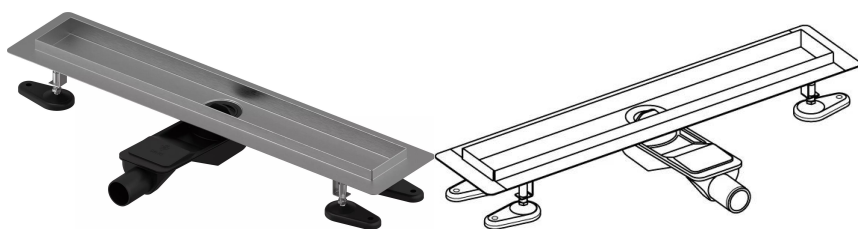

Uponor Aqua Ambient Sprchová vpust nízká silver 30/1000mm

1136411

- Kompatibilní s velkou škálou mřížek
- Pro podlahy s nízkou konstrukční výškou
- Průtok: 0,6 l/s
- Zápachová uzávěrka s čisticím kusem, připojovací potrubí DN 40, s možností horizontálního natočení 360°
- Materiál těla vpusti: nerezová ocel
- Materiál zápachové uzávěrky: polypropylen / ABS

O produktu Uponor Aqua Ambient Sprchová vpust nízká stříbrná silver

Specifikace

- Moderní konstrukce a stylový design v různých velikostech: 600, 700, 800, 900, 1000 mm
- Široký těsnící kroužek (30mm) zajišťuje pevné připojení k podlahové konstrukci
- Upravitelná výška a nastavitelné nožičky pro integraci do jakékoliv konstrukce podlahy
- Jednoduchá instalace díky návaznosti a kompatibilitě s systémem odpadních vod (dimenze odpadního potrubí)
- 360° naladitelná zápachová uzávěrka

Aplikace

Domovní odpadní systém

Certifikace

- Technické ohodnocení dle EN 1253

Uponor Aqua Ambient Sprchová vpust nízká silver 30/1000mm

1136411

Product code

Item no EAN 6414900483094

Item no GTIN 06414900483094

Dimensions

Výška jednotky položky 83

Položka Délka jednotky 1060

Jednotková hmotnost položky 2,46

Šířka jednotky položky 143

Item_UOM ks

Measurements