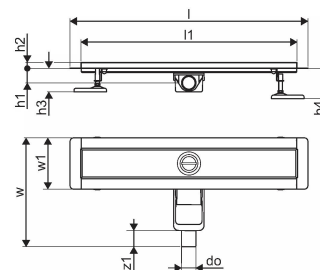

O produktu Uponor Aqua Ambient Sprchová vpust nízká stříbrná silver

Specifikace

- Moderní konstrukce a stylový design v různých velikostech: 600, 700, 800, 900, 1000 mm
- Široký těsnící kroužek (30mm) zajišťuje pevné připojení k podlahové konstrukci
- Upravitelná výška a nastavitelné nožičky pro integraci do jakékoliv konstrukce podlahy
- Jednoduchá instalace díky návaznosti a kompatibilitě s systémem odpadních vod (dimenze odpadního potrubí)
- 360° naladitelná zápachová uzávěrka

Item no GTIN 06414900483094

Dimensions

Výška jednotky položky 83

Položka Délka jednotky 1060

Jednotková hmotnost položky 2,46

Šířka jednotky položky 143

Item_UOM ks

Measurements

LENGTH_L 1060

Délka (l1) 1000

Vnější průměr_do 40

Z Měření h 98

Z Měření h1 82

Z Měření h2 40

Z Měření w 303

Z Měření w1 143