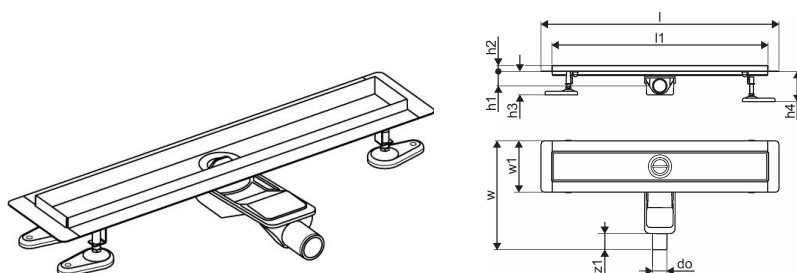

## Uponor Aqua Ambient Sprchová vpust nízká black 30/600mm

**1136412**

- Kompatibilní s velkou škálou mřížek
- Pro podlahy s nízkou konstrukční výškou
- Průtok: 0,6 l/s
- Zápachová uzávěrka s čisticím kusem, připojovací potrubí DN 40, s možností horizontálního natočení 360°
- Materiál těla vpusti: nerezová ocel, matná, černá
- Materiál zápachové uzávěrky: polypropylen / ABS

#### Specifikace

- Moderní konstrukce a stylový design v různých velikostech: 600, 700, 800, 900, 1000 mm
- Široký těsnící kroužek (30mm) zajišťuje pevné připojení k podlahové konstrukci
- Upravitelná výška a nastavitelné nožičky pro integraci do jakékoliv konstrukce podlahy
- Jednoduchá instalace díky návaznosti a kompatibilitě s systémem odpadních vod (dimenze odpadního potrubí)
- 360° naladitelná zápachová uzávěrka

### Dimensions

Výška jednotky položky 83

Položka Délka jednotky 660

Jednotková hmotnost položky 1,62

Šířka jednotky položky 143

Item\_UOM ks

### Measurements

LENGTH\_L 660

Délka (l1) 600

Vnější průměr\_do 40

Z Měření h 98

Z Měření h1 82

Z Měření h2 40

Z Měření w 303