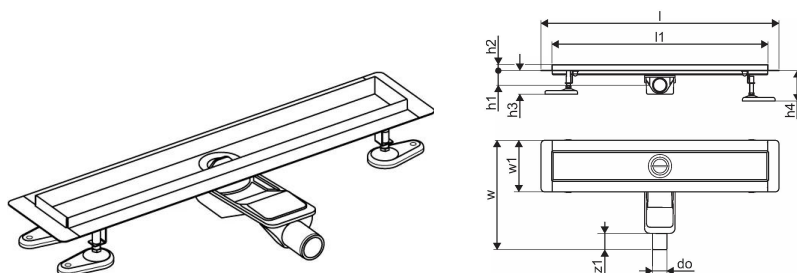

Uponor Aqua Ambient Sprchová vpust nízká black 30/600mm

1136412

Product code

Item no EAN 6414900483100

Item no GTIN 06414900483100

Dimensions

Výška jednotky položky 83

Položka Délka jednotky 660

Jednotková hmotnost položky 1,62

Šířka jednotky položky 143

Item_UOM ks

Measurements

LENGTH_L 660

Délka (l1) 600

Vnější průměr_do 40

Z Měření h 98

Z Měření h1 82

Z Měření h2 40

Z Měření w 303

Z Měření w1 143

z1 45

Packaging

Balení GTIN PL1 06414900485425

Balení GTIN PL4 06414900485623

Výška balení PL1 110

Výška balení PL4 1220

Délka balení PL1 670

Délka balení PL4 1200

Množství v balení PL1 1

Množství v balení PL4 80