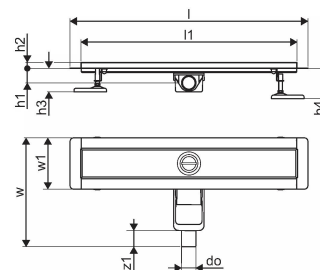

O produktu Uponor Aqua Ambient Sprchová vpust nízká černá black

Specifikace

- Moderní konstrukce a stylový design v různých velikostech: 600, 700, 800, 900, 1000 mm
- Široký těsnící kroužek (30mm) zajišťuje pevné připojení k podlahové konstrukci
- Upravitelná výška a nastavitelné nožičky pro integraci do jakékoliv konstrukce podlahy
- Jednoduchá instalace díky návaznosti a kompatibilitě s systémem odpadních vod (dimenze odpadního potrubí)
- 360° naladitelná zápachová uzávěrka

Item no GTIN 06414900483117

Dimensions

Výška jednotky položky 83

Položka Délka jednotky 760

Jednotková hmotnost položky 1,83

Šířka jednotky položky 143

Item_UOM ks

Measurements

LENGTH_L 760

Délka (l1) 700

Vnější průměr_do 40

Z Měření h 98

Z Měření h1 82

Z Měření h2 40

Z Měření w 303

Z Měření w1 143