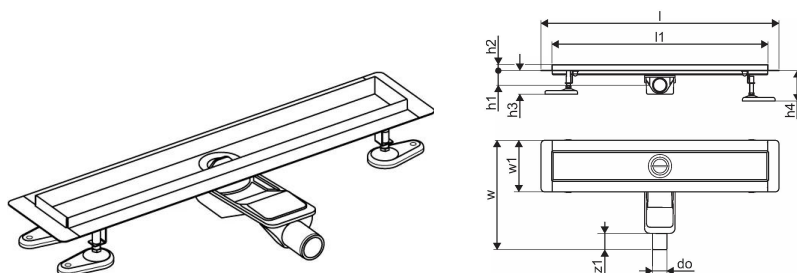

O produktu Uponor Aqua Ambient Sprchová vpust nízká černá black

Specifikace

- Moderní konstrukce a stylový design v různých velikostech: 600, 700, 800, 900, 1000 mm
- Široký těsnící kroužek (30mm) zajišťuje pevné připojení k podlahové konstrukci
- Upravitelná výška a nastavitelné nožičky pro integraci do jakékoliv konstrukce podlahy
- Jednoduchá instalace díky návaznosti a kompatibilitě s systémem odpadních vod (dimenze odpadního potrubí)
- 360° naladitelná zápachová uzávěrka

Aplikace

Domovní odpadní systém

Certifikace

- Technické ohodnocení dle EN 1253

Uponor Aqua Ambient Sprchová vpust nízká černá black 30/800mm

1136414

Product code

Item no EAN 6414900483124

Item no GTIN 06414900483124

Dimensions

Výška jednotky položky 83

Položka Délka jednotky 860

Jednotková hmotnost položky 2,05

Šířka jednotky položky 143

Item_UOM ks

Measurements

LENGTH_L 860

Délka (l1) 800

Vnější průměr_do 40

Z Měření h 98

Z Měření h1 82

Z Měření h2 40

Z Měření w 303

Z Měření w1 143