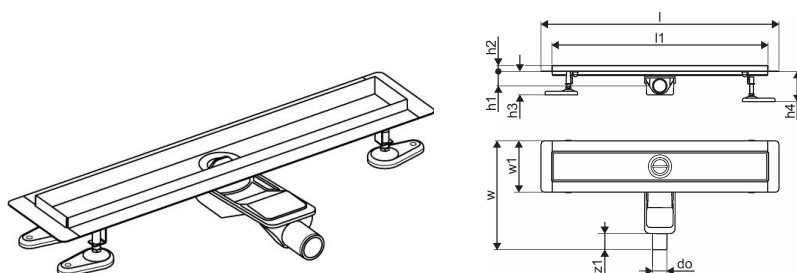

Uponor Aqua Ambient Sprchová vpust nízká černá black 30/800mm

1136414

- Kompatibilní s velkou škálou mřížek
- Pro podlahy s nízkou konstrukční výškou
- Průtok: 0,6 l/s
- Zápachová uzávěrka s čisticím kusem, připojovací potrubí DN 40, s možností horizontálního natočení 360°
- Materiál těla vpusti: nerezová ocel, matná, černá
- Materiál zápachové uzávěrky: polypropylen / ABS

O produktu Uponor Aqua Ambient Sprchová vpust nízká černá black

Specifikace

- Moderní konstrukce a stylový design v různých velikostech: 600, 700, 800, 900, 1000 mm
- Široký těsnící kroužek (30mm) zajišťuje pevné připojení k podlahové konstrukci
- Upravitelná výška a nastavitelné nožičky pro integraci do jakékoliv konstrukce podlahy
- Jednoduchá instalace díky návaznosti a kompatibilitě s systémem odpadních vod (dimenze odpadního potrubí)
- 360° naladitelná zápachová uzávěrka

Item no GTIN 06414900483124

Dimensions

Výška jednotky položky 83

Položka Délka jednotky 860

Jednotková hmotnost položky 2,05

Šířka jednotky položky 143

Item_UOM ks

Measurements

LENGTH_L 860

Délka (l1) 800

Vnější průměr_do 40

Z Měření h 98

Z Měření h1 82

Z Měření h2 40

Z Měření w 303

Z Měření w1 143