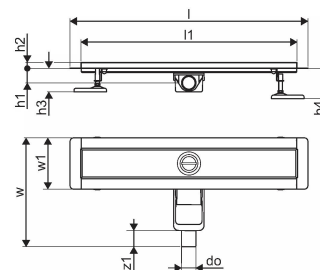

O produktu Uponor Aqua Ambient Sprchová vpust nízká černá black

Specifikace

- Moderní konstrukce a stylový design v různých velikostech: 600, 700, 800, 900, 1000 mm
- Široký těsnící kroužek (30mm) zajišťuje pevné připojení k podlahové konstrukci
- Upravitelná výška a nastavitelné nožičky pro integraci do jakékoliv konstrukce podlahy
- Jednoduchá instalace díky návaznosti a kompatibilitě s systémem odpadních vod (dimenze odpadního potrubí)
- 360° naladitelná zápachová uzávěrka

Item no GTIN 06414900483131

Dimensions

Výška jednotky položky 83

Položka Délka jednotky 960

Jednotková hmotnost položky 2,2

Šířka jednotky položky 143

Item_UOM ks

Measurements

LENGTH_L 960

Délka (l1) 900

Vnější průměr_do 40

Z Měření h 98

Z Měření h1 82

Z Měření h2 40

Z Měření w 303

Z Měření w1 143