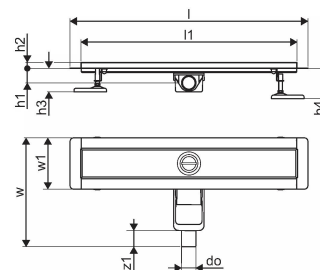

Uponor Aqua Ambient Sprchová vpust nízká black 30/1000mm

1136416

- Kompatibilní s velkou škálou mřížek
- Pro podlahy s nízkou konstrukční výškou
- Průtok: 0,6 l/s
- Zápachová uzávěrka s čisticím kusem, připojovací potrubí DN 40, s možností horizontálního natočení 360°
- Materiál těla vpusti: nerezová ocel, matná, černá
- Materiál zápachové uzávěrky: polypropylen / ABS

O produktu Uponor Aqua Ambient Sprchová vpust nízká černá black

Specifikace

- Moderní konstrukce a stylový design v různých velikostech: 600, 700, 800, 900, 1000 mm
- Široký těsnící kroužek (30mm) zajišťuje pevné připojení k podlahové konstrukci
- Upravitelná výška a nastavitelné nožičky pro integraci do jakékoliv konstrukce podlahy
- Jednoduchá instalace díky návaznosti a kompatibilitě s systémem odpadních vod (dimenze odpadního potrubí)
- 360° naladitelná zápachová uzávěrka

Aplikace

Domovní odpadní systém

Certifikace

- Technické ohodnocení dle EN 1253