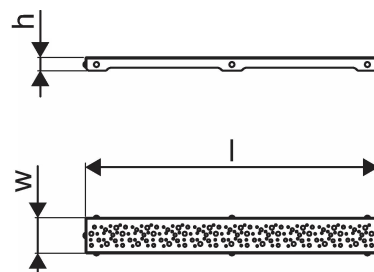

Uponor Aqua Ambient Sprchová odtoková mřížka spot / silver 1000mm

1136421

- Design mřížky: děrovaná
- Kompatibilní se sprchovou vpustí "silver"
- Materiál: leštěná nerezová ocel

O produktu Uponor Aqua Ambient Sprchová odtoková mřížka stříbrná spot / silver

Specifikace

- Moderní konstrukce a stylový design v různých velikostech: 600, 700, 800, 900, 1000 mm
- Široký těsnící kroužek (30mm) zajišťuje pevné připojení k podlahové konstrukci
- Upravitelná výška a nastavitelné nožičky pro integraci do jakékoliv konstrukce podlahy
- Jednoduchá instalace díky návaznosti a kompatibilitě s systémem odpadních vod (dimenze odpadního potrubí)
- 360° naladitelná zápachová uzávěrka

Dimensions

Výška jednotky položky	26.8
Položka Délka jednotky	994
Jednotková hmotnost položky	0,83
Šířka jednotky položky	77
Item_UOM	ks

Measurements

LENGTH_L	988
Z Měření h	26,8
Z Měření w	71,5

Packaging