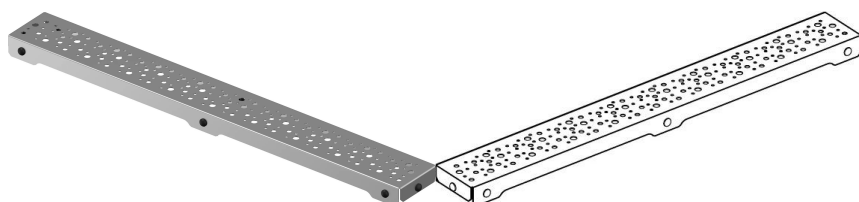

Uponor Aqua Ambient Sprchová odtoková mřížka spot/silver 1000mm

1136421

- Design mřížky: děrovaná
- Kompatibilní se sprchovou vpustí "silver"
- Materiál: leštěná nerezová ocel

O produktu Uponor Aqua Ambient Sprchová odtoková mřížka stříbrná spot/silver

Specifikace

- Moderní konstrukce a stylový design v různých velikostech: 600, 700, 800, 900, 1000 mm
- Široký těsnící kroužek (30mm) zajišťuje pevné připojení k podlahové konstrukci
- Upravitelná výška a nastavitelné nožičky pro integraci do jakékoliv konstrukce podlahy
- Jednoduchá instalace díky návaznosti a kompatibilitě s systémem odpadních vod (dimenze odpadního potrubí)
- 360° naladitelná zápachová uzávěrka

Aplikace

Domovní odpadní systém

Certifikace

- Technické ohodnocení dle EN 1253

Uponor Aqua Ambient Sprchová odtoková mřížka spot/silver 1000mm

1136421

Product code

Item no EAN	6414900483193
Item no GF	35001136421
Item no GTIN	06414900483193

Dimensions

Výška jednotky položky	26.8
Položka Délka jednotky	994
Jednotková hmotnost položky	0,83
Šířka jednotky položky	77
Item_UOM	ks

Measurements

LENGTH_L	988
Z Měření h	26,8
Z Měření w	71,5

Packaging