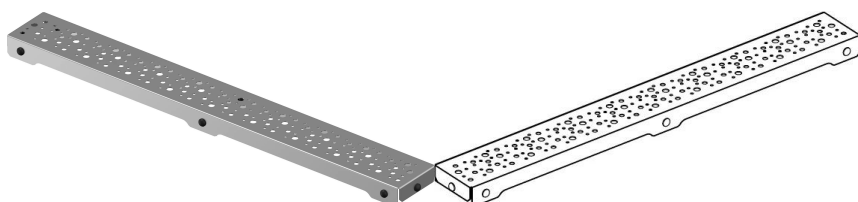

Uponor Aqua Ambient Sprchová odtoková mřížka spot / silver 1000mm

1136421

- Design mřížky: děrovaná
- Kompatibilní se sprchovou vpustí "silver"
- Materiál: leštěná nerezová ocel

O produktu Uponor Aqua Ambient Sprchová odtoková mřížka stříbrná spot / silver

Specifikace

- Moderní konstrukce a stylový design v různých velikostech: 600, 700, 800, 900, 1000 mm
- Široký těsnící kroužek (30mm) zajišťuje pevné připojení k podlahové konstrukci
- Upravitelná výška a nastavitelné nožičky pro integraci do jakékoliv konstrukce podlahy
- Jednoduchá instalace díky návaznosti a kompatibilitě s systémem odpadních vod (dimenze odpadního potrubí)
- 360° naladitelná zápachová uzávěrka

Aplikace

Domovní odpadní systém

Certifikace

- Technické ohodnocení dle EN 1253

Uponor Aqua Ambient Sprchová odtoková mřížka spot / silver 1000mm

1136421

Product code

Item no EAN	6414900483193
Item no GF	35001136421
Item no GTIN	06414900483193

Dimensions

Výška jednotky položky	26.8
Položka Délka jednotky	994
Jednotková hmotnost položky	0,83
Šířka jednotky položky	77
Item_UOM	ks

Measurements

LENGTH_L	988
Z Měření h	26,8
Z Měření w	71,5

Packaging