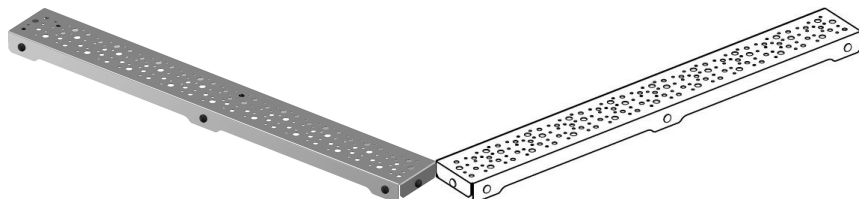

Uponor Aqua Ambient Sprchová odtoková mřížka spot/silver 1000mm

1136421

- Design mřížky: děrovaná
- Kompatibilní se sprchovou vpustí "silver"
- Materiál: leštěná nerezová ocel

O produktu Uponor Aqua Ambient Sprchová odtoková mřížka stříbrná spot/silver

Specifikace

- Moderní konstrukce a stylový design v různých velikostech: 600, 700, 800, 900, 1000 mm
- Široký těsnící kroužek (30mm) zajišťuje pevné připojení k podlahové konstrukci
- Upravitelná výška a nastavitelné nožičky pro integraci do jakékoliv konstrukce podlahy
- Jednoduchá instalace díky návaznosti a kompatibilitě s systémem odpadních vod (dimenze odpadního potrubí)
- 360° naladitelná zápachová uzávěrka

Aplikace

Domovní odpadní systém

Certifikace

- Technické ohodnocení dle EN 1253

Uponor Aqua Ambient Sprchová odtoková mřížka spot/silver 1000mm

1136421

Product code

Item no EAN	6414900483193
Item no GF	35001136421
Item no GTIN	06414900483193

Dimensions

Výška jednotky položky	26.8
Položka Délka jednotky	994
Jednotková hmotnost položky	0,83
Šířka jednotky položky	77
Item_UOM	ks

Measurements

LENGTH_L	988
Z Měření h	26,8
Z Měření w	71,5

Packaging