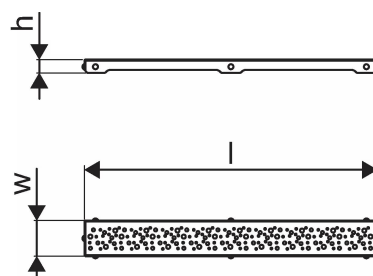

Uponor Aqua Ambient Sprchová odtoková mřížka spot/silver 1000mm

1136421

Product code

Item no EAN	6414900483193
Item no GF	35001136421
Item no GTIN	06414900483193

Dimensions

Výška jednotky položky	26.8
Položka Délka jednotky	994
Jednotková hmotnost položky	0,83
Šířka jednotky položky	77
Item_UOM	ks

Measurements

LENGTH_L	988
Z Měření h	26,8
Z Měření w	71,5

Packaging

Balení GTIN PL1	06414900485715
Balení GTIN PL4	06414900325813
Výška balení PL1	35
Výška balení PL4	1154
Délka balení PL1	1015
Délka balení PL4	1200
Množství v balení PL1	1
Množství v balení PL4	210
Typ balení PL1	Base_Box
Typ balení PL4	Pallet
Objem balení PL1	0,00390775
Objem balení PL4	1,10784
Hmotnost balení PL1	1