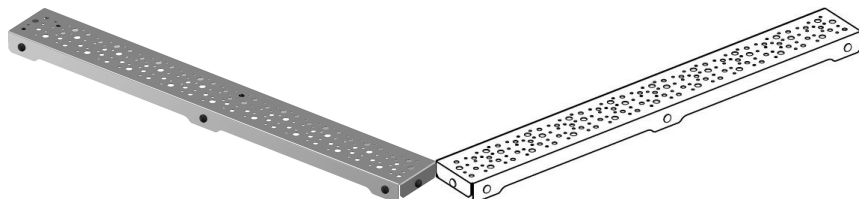

Uponor Aqua Ambient Sprchová odtoková mřížka spot / silver 1000mm

1136421

- Design mřížky: děrovaná
- Kompatibilní se sprchovou vpustí "silver"
- Materiál: leštěná nerezová ocel

O produktu Uponor Aqua Ambient Sprchová odtoková mřížka stříbrná spot / silver

Specifikace

- Moderní konstrukce a stylový design v různých velikostech: 600, 700, 800, 900, 1000 mm
- Široký těsnící kroužek (30mm) zajišťuje pevné připojení k podlahové konstrukci
- Upravitelná výška a nastavitelné nožičky pro integraci do jakékoliv konstrukce podlahy
- Jednoduchá instalace díky návaznosti a kompatibilitě s systémem odpadních vod (dimenze odpadního potrubí)
- 360° naladitelná zápachová uzávěrka

Aplikace

Domovní odpadní systém

Certifikace

- Technické ohodnocení dle EN 1253

Uponor Aqua Ambient Sprchová odtoková mřížka spot / silver 1000mm

1136421

Product code

Item no EAN	6414900483193
Item no GF	35001136421
Item no GTIN	06414900483193

Dimensions

Výška jednotky položky	26.8
Položka Délka jednotky	994
Jednotková hmotnost položky	0,83
Šířka jednotky položky	77
Item_UOM	ks

Measurements

LENGTH_L	988
Z Měření h	26,8
Z Měření w	71,5

Packaging