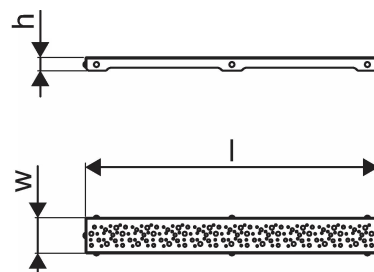

Uponor Aqua Ambient Sprchová odtoková mřížka spot/silver 1000mm

1136421

- Design mřížky: děrovaná
- Kompatibilní se sprchovou vpustí "silver"
- Materiál: leštěná nerezová ocel

O produktu Uponor Aqua Ambient Sprchová odtoková mřížka stříbrná spot/silver

Specifikace

- Moderní konstrukce a stylový design v různých velikostech: 600, 700, 800, 900, 1000 mm
- Široký těsnící kroužek (30mm) zajišťuje pevné připojení k podlahové konstrukci
- Upravitelná výška a nastavitelné nožičky pro integraci do jakékoliv konstrukce podlahy
- Jednoduchá instalace díky návaznosti a kompatibilitě s systémem odpadních vod (dimenze odpadního potrubí)
- 360° naladitelná zápachová uzávěrka

Dimensions

Výška jednotky položky	26.8
Položka Délka jednotky	994
Jednotková hmotnost položky	0,83
Šířka jednotky položky	77
Item_UOM	ks

Measurements

LENGTH_L	988
Z Měření h	26,8
Z Měření w	71,5

Packaging