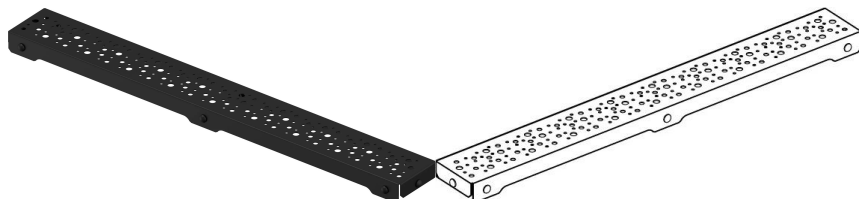

Uponor Aqua Ambient Sprchová odtoková mřížka spot/black 700mm

1136423

- Design mřížky: děrovaná
- Kompatibilní se sprchovou vpustí "black"
- Materiál: Nerezová ocel, matná, černá

O produktu Uponor Aqua Ambient Sprchová odtoková mřížka černá spot/black

Specifikace

- Moderní konstrukce a stylový design v různých velikostech: 600, 700, 800, 900, 1000 mm
- Široký těsnící kroužek (30mm) zajišťuje pevné připojení k podlahové konstrukci
- Upravitelná výška a nastavitelné nožičky pro integraci do jakékoliv konstrukce podlahy
- Jednoduchá instalace díky návaznosti a kompatibilitě s systémem odpadních vod (dimenze odpadního potrubí)
- 360° naladitelná zápachová uzávěrka

Aplikace

Domovní odpadní systém

Certifikace

- Technické ohodnocení dle EN 1253

Uponor Aqua Ambient Sprchová odtoková mřížka spot/black 700mm

1136423

Product code

Item no EAN 6414900483216

Item no GTIN 06414900483216

Dimensions

Výška jednotky položky 26.8

Položka Délka jednotky 694

Jednotková hmotnost položky 0,59

Šířka jednotky položky 77

Item_UOM ks

Measurements