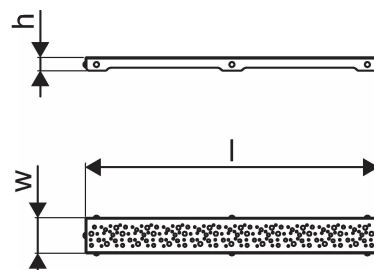

Uponor Aqua Ambient Sprchová odtoková mřížka spot / black 700mm

1136423

- Design mřížky: děrovaná
- Kompatibilní se sprchovou vpustí "black"
- Materiál: Nerezová ocel, matná, černá

O produktu Uponor Aqua Ambient Sprchová odtoková mřížka černá spot / black

Specifikace

- Moderní konstrukce a stylový design v různých velikostech: 600, 700, 800, 900, 1000 mm
- Široký těsnící kroužek (30mm) zajišťuje pevné připojení k podlahové konstrukci
- Upravitelná výška a nastavitelné nožičky pro integraci do jakékoliv konstrukce podlahy
- Jednoduchá instalace díky návaznosti a kompatibilitě s systémem odpadních vod (dimenze odpadního potrubí)
- 360° naladitelná zápachová uzávěrka

Item no GTIN 06414900483216

Dimensions

Výška jednotky položky 26.8

Položka Délka jednotky 694

Jednotková hmotnost položky 0,59

Šířka jednotky položky 77

Item_UOM ks

Measurements

LENGTH_L 688

Z Měření h 26,8

Z Měření w 71,5

Packaging

Balení GTIN PL1 06414900485739

Balení GTIN PL4 06414900325806

Výška balení PL1 35

Výška balení PL4 931