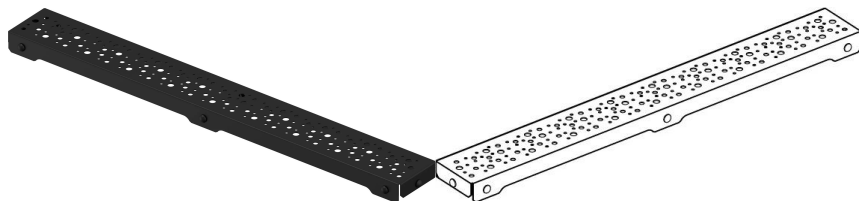

Uponor Aqua Ambient Sprchová odtoková mřížka spot / black 700mm

1136423

- Design mřížky: děrovaná
- Kompatibilní se sprchovou vpustí "black"
- Materiál: Nerezová ocel, matná, černá

O produktu Uponor Aqua Ambient Sprchová odtoková mřížka černá spot / black

Specifikace

- Moderní konstrukce a stylový design v různých velikostech: 600, 700, 800, 900, 1000 mm
- Široký těsnící kroužek (30mm) zajišťuje pevné připojení k podlahové konstrukci
- Upravitelná výška a nastavitelné nožičky pro integraci do jakékoliv konstrukce podlahy
- Jednoduchá instalace díky návaznosti a kompatibilitě s systémem odpadních vod (dimenze odpadního potrubí)
- 360° naladitelná zápachová uzávěrka

Aplikace

Domovní odpadní systém

Certifikace

- Technické ohodnocení dle EN 1253

Uponor Aqua Ambient Sprchová odtoková mřížka spot / black 700mm

1136423

Product code

Item no EAN 6414900483216

Item no GTIN 06414900483216

Dimensions

Výška jednotky položky 26.8

Položka Délka jednotky 694

Jednotková hmotnost položky 0,59

Šířka jednotky položky 77

Item_UOM ks

Measurements