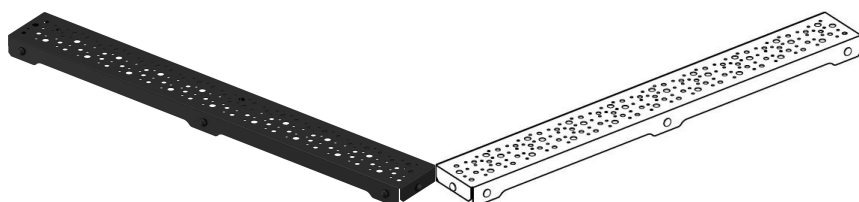

Uponor Aqua Ambient Sprchová odtoková mřížka spot/black 700mm

1136423

- Design mřížky: děrovaná
- Kompatibilní se sprchovou vpustí "black"
- Materiál: Nerezová ocel, matná, černá

O produktu Uponor Aqua Ambient Sprchová odtoková mřížka černá spot/black

Specifikace

- Moderní konstrukce a stylový design v různých velikostech: 600, 700, 800, 900, 1000 mm
- Široký těsnící kroužek (30mm) zajišťuje pevné připojení k podlahové konstrukci
- Upravitelná výška a nastavitelné nožičky pro integraci do jakékoliv konstrukce podlahy
- Jednoduchá instalace díky návaznosti a kompatibilitě s systémem odpadních vod (dimenze odpadního potrubí)
- 360° naladitelná zápachová uzávěrka

Aplikace

Domovní odpadní systém

Certifikace

- Technické ohodnocení dle EN 1253

Uponor Aqua Ambient Sprchová odtoková mřížka spot/black 700mm

1136423

Product code

Item no EAN 6414900483216

Item no GTIN 06414900483216

Dimensions

Výška jednotky položky 26.8

Položka Délka jednotky 694

Jednotková hmotnost položky 0,59

Šířka jednotky položky 77

Item_UOM ks

Measurements