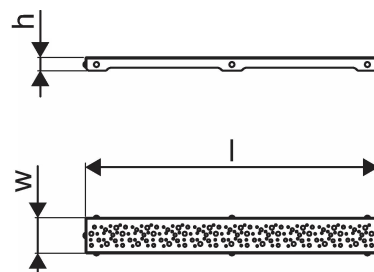

Uponor Aqua Ambient Sprchová odtoková mřížka spot/black 700mm

1136423

- Design mřížky: děrovaná
- Kompatibilní se sprchovou vpustí "black"
- Materiál: Nerezová ocel, matná, černá

O produktu Uponor Aqua Ambient Sprchová odtoková mřížka černá spot/black

Specifikace

- Moderní konstrukce a stylový design v různých velikostech: 600, 700, 800, 900, 1000 mm
- Široký těsnící kroužek (30mm) zajišťuje pevné připojení k podlahové konstrukci
- Upravitelná výška a nastavitelné nožičky pro integraci do jakékoliv konstrukce podlahy
- Jednoduchá instalace díky návaznosti a kompatibilitě s systémem odpadních vod (dimenze odpadního potrubí)
- 360° naladitelná zápachová uzávěrka

Item no GTIN 06414900483216

Dimensions

Výška jednotky položky 26.8

Položka Délka jednotky 694

Jednotková hmotnost položky 0,59

Šířka jednotky položky 77

Item_UOM ks

Measurements

LENGTH_L 688

Z Měření h 26,8

Z Měření w 71,5

Packaging

Balení GTIN PL1 06414900485739

Balení GTIN PL4 06414900325806

Výška balení PL1 35

Výška balení PL4 931