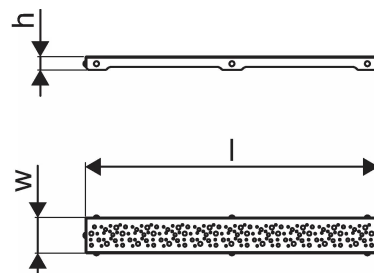

Uponor Aqua Ambient Sprchová odtoková mřížka spot / black 700mm

1136423

Product code

Item no EAN 6414900483216

Item no GTIN 06414900483216

Dimensions

Výška jednotky položky 26.8

Položka Délka jednotky 694

Jednotková hmotnost položky 0,59

Šířka jednotky položky 77

Item_UOM ks

Measurements

LENGTH_L 688

Z Měření h 26,8

Z Měření w 71,5

Packaging

Balení GTIN PL1 06414900485739

Balení GTIN PL4 06414900325806

Výška balení PL1 35

Výška balení PL4 931

Délka balení PL1 711

Délka balení PL4 1200

Množství v balení PL1 1

Množství v balení PL4 275

Typ balení PL1 Base_Box

Typ balení PL4 Pallet

Objem balení PL1 0,00273735

Objem balení PL4 0,89376

Hmotnost balení PL1 0,81

Hmotnost balení PL4 159