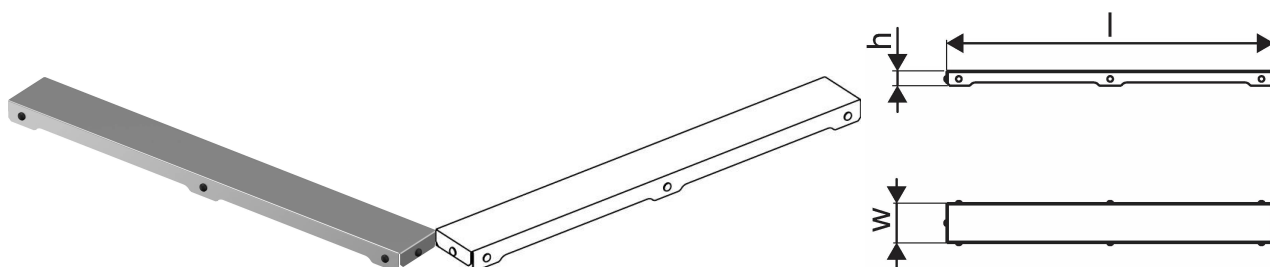

Uponor Aqua Ambient Sprchová odtoková mřížka plain/silver 600mm

1136427

- Design mřížky: hladká
- Kompatibilní se sprchovou vpustí "silver"
- Materiál: leštěná nerezová ocel

O produktu Uponor Aqua Ambient Sprchová odtoková mřížka stříbrná plain/silver

Specifikace

- Moderní konstrukce a stylový design v různých velikostech: 600, 700, 800, 900, 1000 mm
- Široký těsnící kroužek (30mm) zajišťuje pevné připojení k podlahové konstrukci
- Upravitelná výška a nastavitelné nožičky pro integraci do jakékoliv konstrukce podlahy
- Jednoduchá instalace díky návaznosti a kompatibilitě s systémem odpadních vod (dimenze odpadního potrubí)
- 360° naladitelná zápachová uzávěrka

Item no GTIN 06414900483254

Dimensions

Výška jednotky položky 26.8

Položka Délka jednotky 594

Jednotková hmotnost položky 0,5

Šířka jednotky položky 77

Item_UOM ks

Measurements

LENGTH_L 588

Z Měření h 26,8

Z Měření w 71,5

Packaging

Balení GTIN PL1 06414900485777

Balení GTIN PL4 06414900325820

Výška balení PL1 35

Výška balení PL4 1101