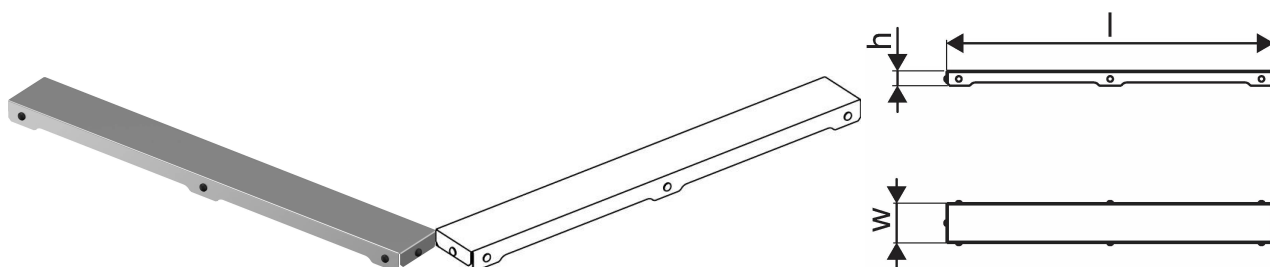

## Uponor Aqua Ambient Sprchová odtoková mřížka plain / silver 600mm

1136427

- Design mřížky: hladká
- Kompatibilní se sprchovou vpustí "silver"
- Materiál: leštěná nerezová ocel

#### Specifikace

- Moderní konstrukce a stylový design v různých velikostech: 600, 700, 800, 900, 1000 mm
- Široký těsnící kroužek (30mm) zajišťuje pevné připojení k podlahové konstrukci
- Upravitelná výška a nastavitelné nožičky pro integraci do jakékoliv konstrukce podlahy
- Jednoduchá instalace díky návaznosti a kompatibilitě s systémem odpadních vod (dimenze odpadního potrubí)
- 360° naladitelná zápachová uzávěrka

### Dimensions

Výška jednotky položky 26.8

Položka Délka jednotky 594

Jednotková hmotnost položky 0,5

Šířka jednotky položky 77

Item\_UOM ks

### Measurements

LENGTH\_L 588

Z Měření h 26,8

Z Měření w 71,5