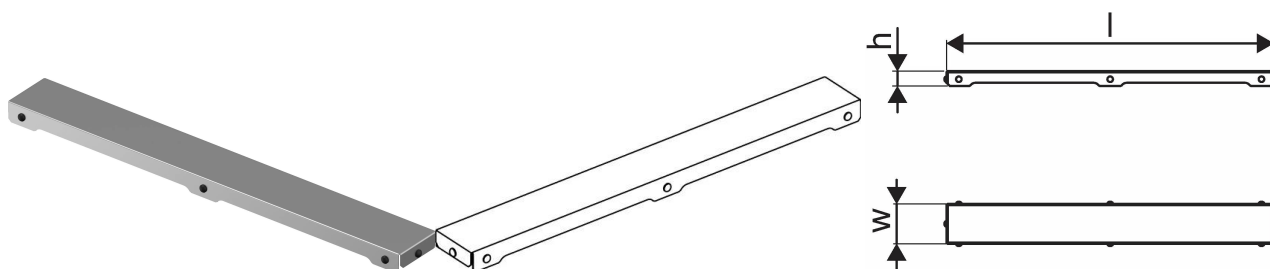

## Uponor Aqua Ambient Sprchová odtoková mřížka stříbrná plain/silver 800mm

1136429

- Design mřížky: hladká
- Kompatibilní se sprchovou vpustí "silver"
- Materiál: leštěná nerezová ocel

#### Specifikace

- Moderní konstrukce a stylový design v různých velikostech: 600, 700, 800, 900, 1000 mm
- Široký těsnící kroužek (30mm) zajišťuje pevné připojení k podlahové konstrukci
- Upravitelná výška a nastavitelné nožičky pro integraci do jakékoliv konstrukce podlahy
- Jednoduchá instalace díky návaznosti a kompatibilitě s systémem odpadních vod (dimenze odpadního potrubí)
- 360° naladitelná zápachová uzávěrka

### Measurements

LENGTH_L	788
Z Měření h	26,8
Z Měření w	71,5