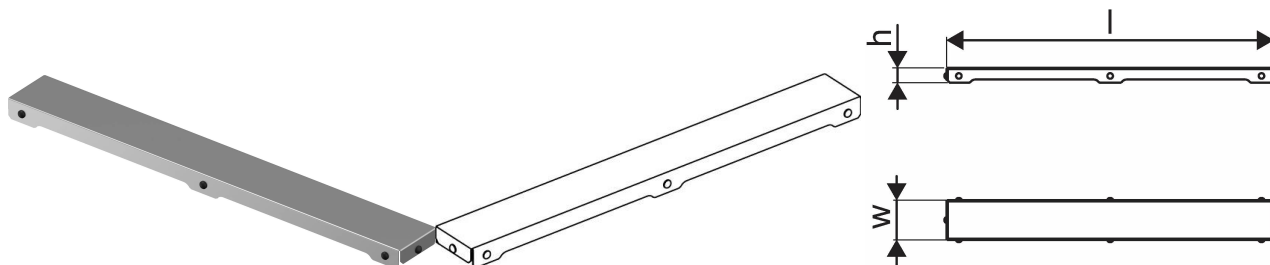

Uponor Aqua Ambient Sprchová odtoková mřížka stříbrná plain/silver 800mm

1136429

Product code

Item no EAN	6414900483278
Item no GTIN	06414900483278

Dimensions

Výška jednotky položky	26.8
Položka Délka jednotky	794
Jednotková hmotnost položky	0,67
Šířka jednotky položky	77
Item_UOM	ks

Measurements

LENGTH_L	788
Z Měření h	26,8
Z Měření w	71,5

Packaging

Balení GTIN PL1	06414900485791
Balení GTIN PL4	06414900325837
Výška balení PL1	35
Výška balení PL4	1044
Délka balení PL1	812
Délka balení PL4	1200
Množství v balení PL1	1
Množství v balení PL4	275
Typ balení PL1	Base_Box
Typ balení PL4	Pallet
Objem balení PL1	0,0031262
Objem balení PL4	1,00224
Hmotnost balení PL1	0,87