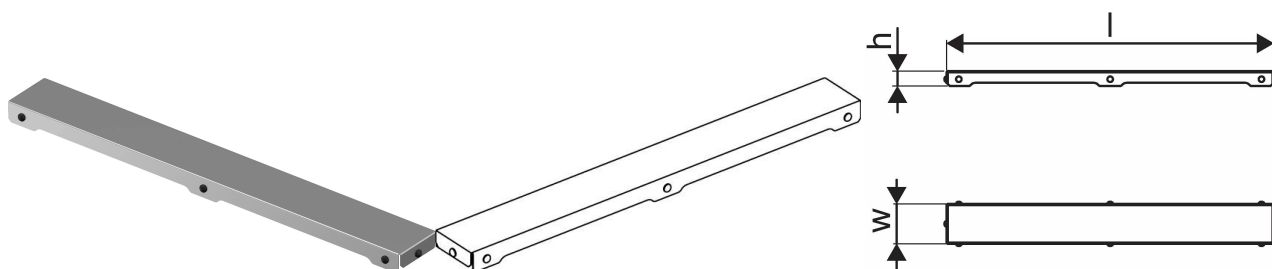

Uponor Aqua Ambient Sprchová odtoková mřížka plain / silver 900mm

1136430

Product code

Item no EAN 6414900483285

Item no GTIN 06414900483285

Dimensions

Výška jednotky položky 26.8

Položka Délka jednotky 894

Jednotková hmotnost položky 0,75

Šířka jednotky položky 77

Item_UOM ks

Measurements

LENGTH_L 888

Z Měření h 26,8

Z Měření w 71,5

Packaging

Balení GTIN PL1 06414900485807

Balení GTIN PL4 06414900325844

Výška balení PL1 35

Výška balení PL4 784

Délka balení PL1 913

Délka balení PL4 1200

Množství v balení PL1 1

Množství v balení PL4 175

Typ balení PL1 Base_Box

Typ balení PL4 Pallet

Objem balení PL1 0,00351505

Objem balení PL4 0,75264

Hmotnost balení PL1 0,93

Hmotnost balení PL4 298