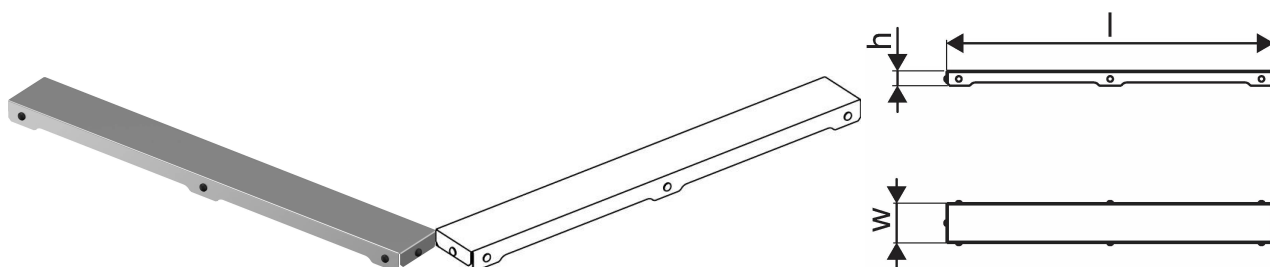

Uponor Aqua Ambient Sprchová odtoková mřížka plain/silver 900mm

1136430

- Design mřížky: hladká
- Kompatibilní se sprchovou vpustí "silver"
- Materiál: leštěná nerezová ocel

O produktu Uponor Aqua Ambient Sprchová odtoková mřížka stříbrná plain/silver

Specifikace

- Moderní konstrukce a stylový design v různých velikostech: 600, 700, 800, 900, 1000 mm
- Široký těsnící kroužek (30mm) zajišťuje pevné připojení k podlahové konstrukci
- Upravitelná výška a nastavitelné nožičky pro integraci do jakékoliv konstrukce podlahy
- Jednoduchá instalace díky návaznosti a kompatibilitě s systémem odpadních vod (dimenze odpadního potrubí)
- 360° naladitelná zápachová uzávěrka

Item no GTIN 06414900483285

Dimensions

Výška jednotky položky 26.8

Položka Délka jednotky 894

Jednotková hmotnost položky 0,75

Šířka jednotky položky 77

Item_UOM ks

Measurements

LENGTH_L 888

Z Měření h 26,8

Z Měření w 71,5

Packaging

Balení GTIN PL1 06414900485807

Balení GTIN PL4 06414900325844

Výška balení PL1 35

Výška balení PL4 784