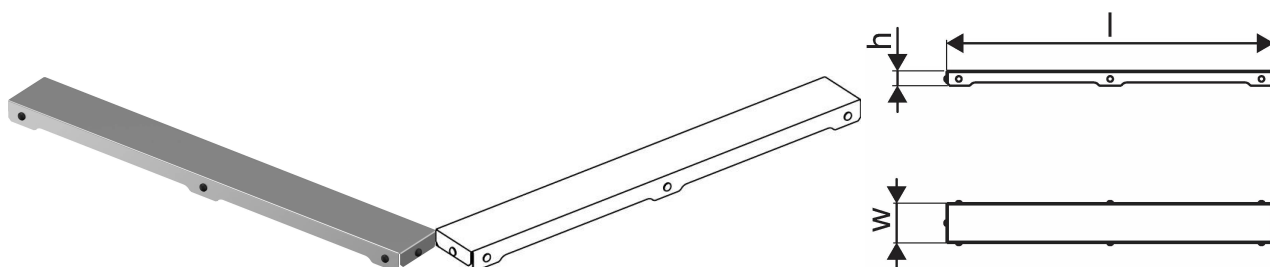

Uponor Aqua Ambient Sprchová odtoková mřížka plain / silver 900mm

1136430

- Design mřížky: hladká
- Kompatibilní se sprchovou vpustí "silver"
- Materiál: leštěná nerezová ocel

O produktu Uponor Aqua Ambient Sprchová odtoková mřížka stříbrná plain / silver

Specifikace

- Moderní konstrukce a stylový design v různých velikostech: 600, 700, 800, 900, 1000 mm
- Široký těsnící kroužek (30mm) zajišťuje pevné připojení k podlahové konstrukci
- Upravitelná výška a nastavitelné nožičky pro integraci do jakékoliv konstrukce podlahy
- Jednoduchá instalace díky návaznosti a kompatibilitě s systémem odpadních vod (dimenze odpadního potrubí)
- 360° naladitelná zápachová uzávěrka

Item no GTIN 06414900483285

Dimensions

Výška jednotky položky 26.8

Položka Délka jednotky 894

Jednotková hmotnost položky 0,75

Šířka jednotky položky 77

Item_UOM ks

Measurements

LENGTH_L 888

Z Měření h 26,8

Z Měření w 71,5

Packaging

Balení GTIN PL1 06414900485807

Balení GTIN PL4 06414900325844

Výška balení PL1 35

Výška balení PL4 784