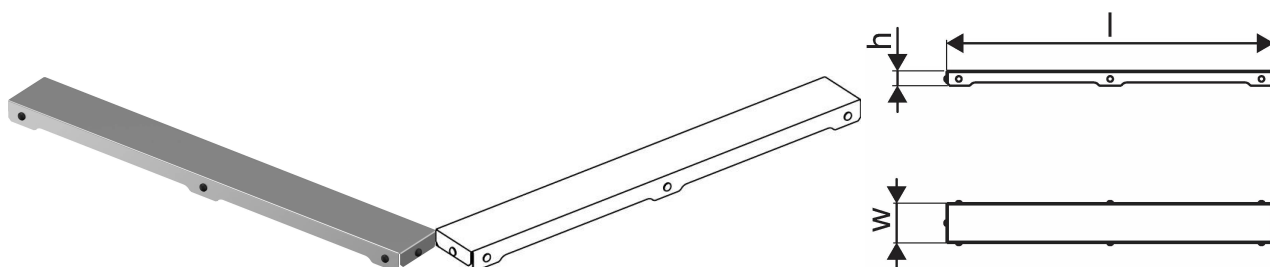

Uponor Aqua Ambient Sprchová odtoková mřížka plain / silver 1000mm

1136431

- Design mřížky: hladká
- Kompatibilní se sprchovou vpustí "silver"
- Materiál: leštěná nerezová ocel

O produktu Uponor Aqua Ambient Sprchová odtoková mřížka stříbrná plain / silver

Specifikace

- Moderní konstrukce a stylový design v různých velikostech: 600, 700, 800, 900, 1000 mm
- Široký těsnící kroužek (30mm) zajišťuje pevné připojení k podlahové konstrukci
- Upravitelná výška a nastavitelné nožičky pro integraci do jakékoliv konstrukce podlahy
- Jednoduchá instalace díky návaznosti a kompatibilitě s systémem odpadních vod (dimenze odpadního potrubí)
- 360° naladitelná zápachová uzávěrka

Item no GTIN 06414900483292

Dimensions

Výška jednotky položky 26.8

Položka Délka jednotky 994

Jednotková hmotnost položky 0,83

Šířka jednotky položky 77

Item_UOM ks

Measurements

LENGTH_L 988

Z Měření h 26,8

Z Měření w 71,5

Packaging

Balení GTIN PL1 06414900485814

Balení GTIN PL4 06414900325851

Výška balení PL1 35

Výška balení PL4 857