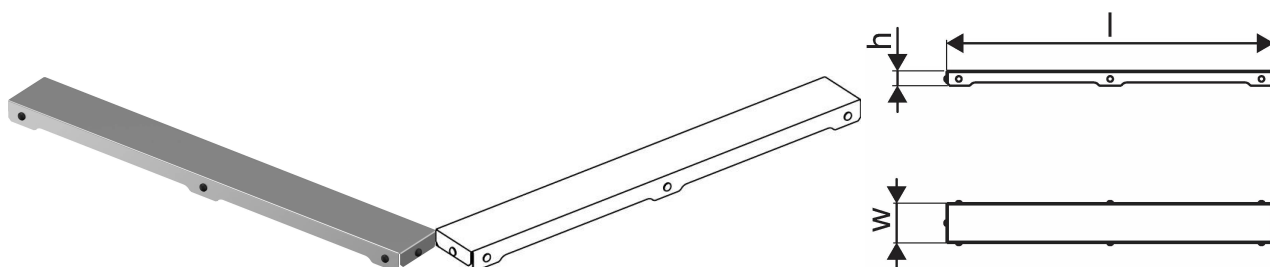

Uponor Aqua Ambient Sprchová odtoková mřížka plain/silver 1000mm

1136431

- Design mřížky: hladká
- Kompatibilní se sprchovou vpustí "silver"
- Materiál: leštěná nerezová ocel

O produktu Uponor Aqua Ambient Sprchová odtoková mřížka stříbrná plain/silver

Specifikace

- Moderní konstrukce a stylový design v různých velikostech: 600, 700, 800, 900, 1000 mm
- Široký těsnící kroužek (30mm) zajišťuje pevné připojení k podlahové konstrukci
- Upravitelná výška a nastavitelné nožičky pro integraci do jakékoliv konstrukce podlahy
- Jednoduchá instalace díky návaznosti a kompatibilitě s systémem odpadních vod (dimenze odpadního potrubí)
- 360° naladitelná zápachová uzávěrka

Item no GTIN 06414900483292

Dimensions

Výška jednotky položky 26.8

Položka Délka jednotky 994

Jednotková hmotnost položky 0,83

Šířka jednotky položky 77

Item_UOM ks

Measurements

LENGTH_L 988

Z Měření h 26,8

Z Měření w 71,5

Packaging

Balení GTIN PL1 06414900485814

Balení GTIN PL4 06414900325851

Výška balení PL1 35

Výška balení PL4 857