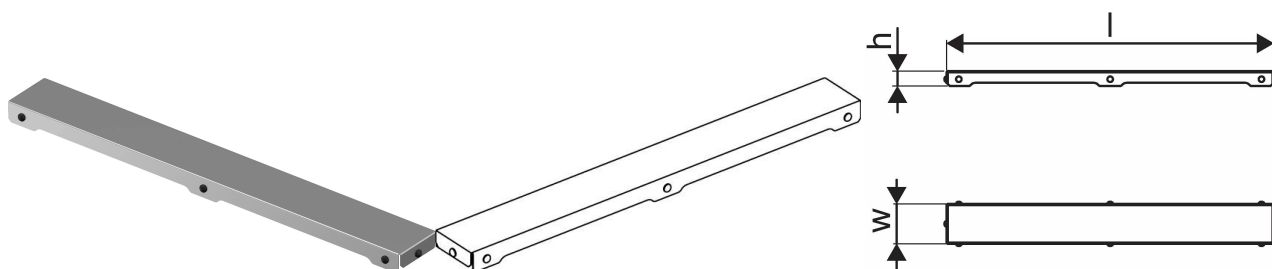

Uponor Aqua Ambient Sprchová odtoková mřížka plain/silver 1000mm

1136431

Product code

Item no EAN 6414900483292

Item no GTIN 06414900483292

Dimensions

Výška jednotky položky 26.8

Položka Délka jednotky 994

Jednotková hmotnost položky 0,83

Šířka jednotky položky 77

Item_UOM ks

Measurements

LENGTH_L 988

Z Měření h 26,8

Z Měření w 71,5

Packaging

Balení GTIN PL1 06414900485814

Balení GTIN PL4 06414900325851

Výška balení PL1 35

Výška balení PL4 857

Délka balení PL1 1015

Délka balení PL4 1200

Množství v balení PL1 1

Množství v balení PL4 175

Typ balení PL1 Base_Box

Typ balení PL4 Pallet

Objem balení PL1 0,00390775

Objem balení PL4 0,82272

Hmotnost balení PL1 1

Hmotnost balení PL4 341