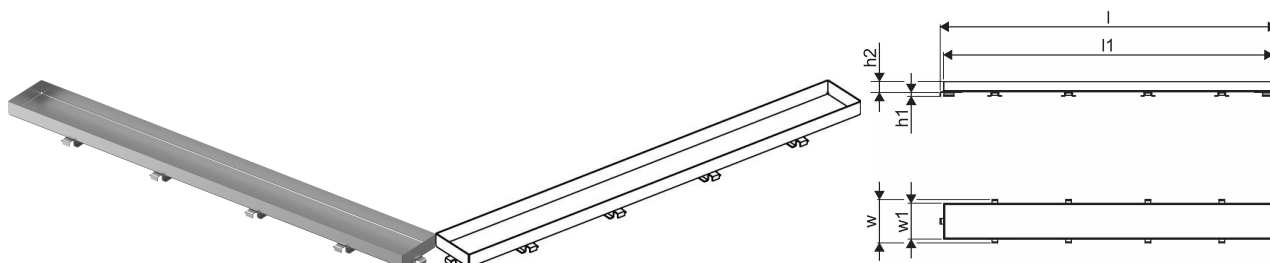

Uponor Aqua Ambient Sprchová odtoková mřížka stone/silver 600mm

1136437

- Design mřížky: kámen
- Kompatibilní se sprchovou vpustí "silver"
- Materiál: leštěná nerezová ocel

O produktu Uponor Aqua Ambient Sprchová odtoková mřížka stříbrná stone/silver

Specifikace

- Moderní konstrukce a stylový design v různých velikostech: 600, 700, 800, 900, 1000 mm
- Široký těsnící kroužek (30mm) zajišťuje pevné připojení k podlahové konstrukci
- Upravitelná výška a nastavitelné nožičky pro integraci do jakékoliv konstrukce podlahy
- Jednoduchá instalace díky návaznosti a kompatibilitě s systémem odpadních vod (dimenze odpadního potrubí)
- 360° naladitelná zápachová uzávěrka

Item no GTIN 06414900483353

Dimensions

Výška jednotky položky 26.8

Položka Délka jednotky 594

Jednotková hmotnost položky 0,5

Šířka jednotky položky 77

Item_UOM ks

Measurements

LENGTH_L 593

Délka (l1) 581

Z Měření h1 6,8

Z Měření h2 19

Z Měření w 76,5

Z Měření w1 63,5

Packaging

Balení GTIN PL1 06414900486071