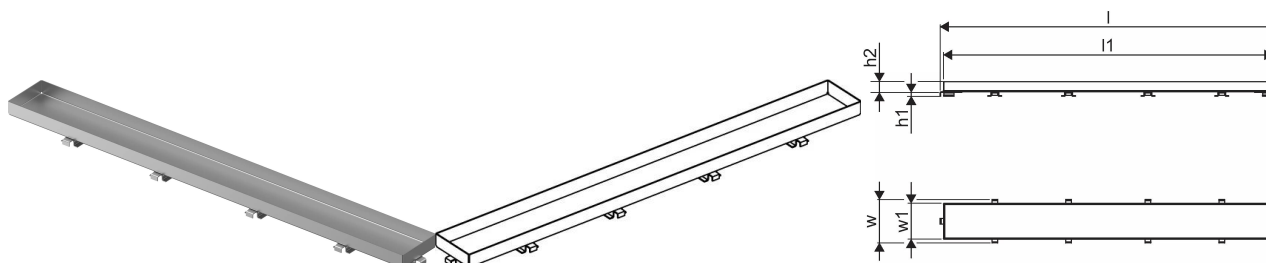

## Uponor Aqua Ambient Sprchová odtoková mřížka stone / silver 600mm

### 1136437

- Design mřížky: kámen
- Kompatibilní se sprchovou vpustí "silver"
- Materiál: leštěná nerezová ocel

### Specifikace

- Moderní konstrukce a stylový design v různých velikostech: 600, 700, 800, 900, 1000 mm
- Široký těsnící kroužek (30mm) zajišťuje pevné připojení k podlahové konstrukci
- Upravitelná výška a nastavitelné nožičky pro integraci do jakékoliv konstrukce podlahy
- Jednoduchá instalace díky návaznosti a kompatibilitě s systémem odpadních vod (dimenze odpadního potrubí)
- 360° naladitelná zápachová uzávěrka