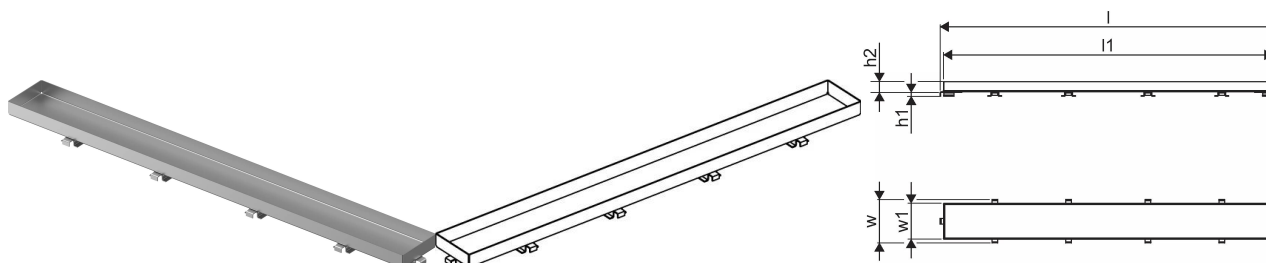

Uponor Aqua Ambient Sprchová odtoková mřížka stone / silver 700mm

1136438

- Design mřížky: kámen
- Kompatibilní se sprchovou vpustí "silver"
- Materiál: leštěná nerezová ocel

O produktu Uponor Aqua Ambient Sprchová odtoková mřížka stříbrná stone / silver

Specifikace

- Moderní konstrukce a stylový design v různých velikostech: 600, 700, 800, 900, 1000 mm
- Široký těsnící kroužek (30mm) zajišťuje pevné připojení k podlahové konstrukci
- Upravitelná výška a nastavitelné nožičky pro integraci do jakékoliv konstrukce podlahy
- Jednoduchá instalace díky návaznosti a kompatibilitě s systémem odpadních vod (dimenze odpadního potrubí)
- 360° naladitelná zápachová uzávěrka

Item no GTIN 06414900483360

Dimensions

Výška jednotky položky 26.8

Položka Délka jednotky 694

Jednotková hmotnost položky 0,59

Šířka jednotky položky 77

Item_UOM ks

Packaging