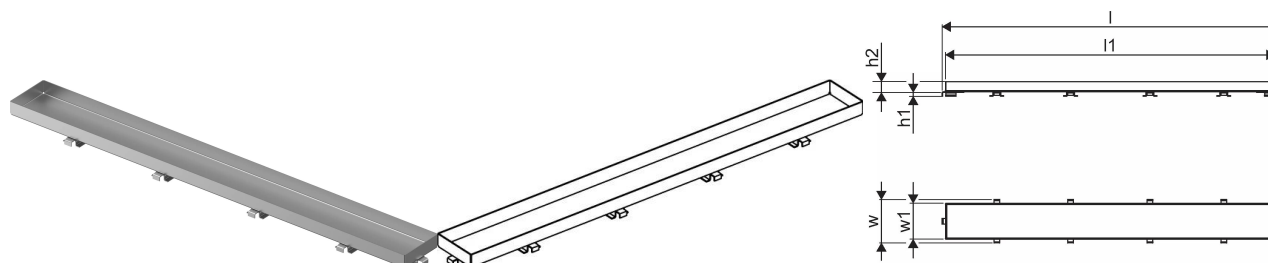

Uponor Aqua Ambient Sprchová odtoková mřížka stone/silver 700mm

1136438

- Design mřížky: kámen
- Kompatibilní se sprchovou vpustí "silver"
- Materiál: leštěná nerezová ocel

O produktu Uponor Aqua Ambient Sprchová odtoková mřížka stříbrná stone/silver

Specifikace

- Moderní konstrukce a stylový design v různých velikostech: 600, 700, 800, 900, 1000 mm
- Široký těsnící kroužek (30mm) zajišťuje pevné připojení k podlahové konstrukci
- Upravitelná výška a nastavitelné nožičky pro integraci do jakékoliv konstrukce podlahy
- Jednoduchá instalace díky návaznosti a kompatibilitě s systémem odpadních vod (dimenze odpadního potrubí)
- 360° naladitelná zápachová uzávěrka

Item no GTIN 06414900483360

Dimensions

Výška jednotky položky 26.8

Položka Délka jednotky 694

Jednotková hmotnost položky 0,59

Šířka jednotky položky 77

Item_UOM ks

Packaging