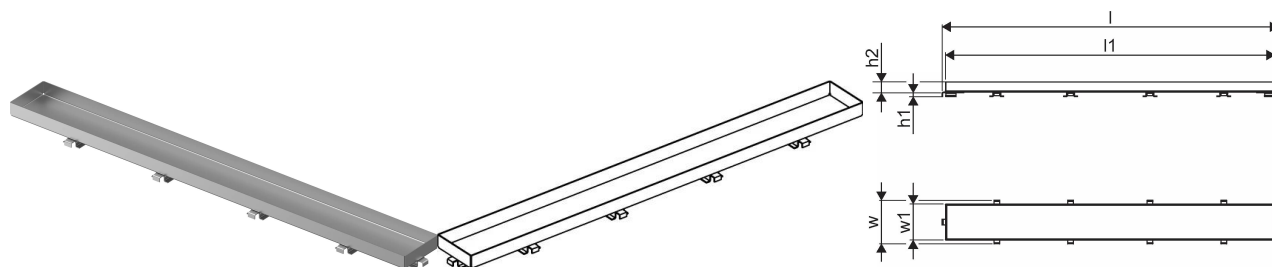

Specifikace

- Moderní konstrukce a stylový design v různých velikostech: 600, 700, 800, 900, 1000 mm
- Široký těsnící kroužek (30mm) zajišťuje pevné připojení k podlahové konstrukci
- Upravitelná výška a nastavitelné nožičky pro integraci do jakékoliv konstrukce podlahy
- Jednoduchá instalace díky návaznosti a kompatibilitě s systémem odpadních vod (dimenze odpadního potrubí)
- 360° naladitelná zápachová uzávěrka

Aplikace

Domovní odpadní systém

Certifikace

- Technické ohodnocení dle EN 1253

Uponor Aqua Ambient Sprchová odtoková mřížka stone/silver 700mm

1136438

Product code

Item no EAN 6414900483360

Item no GTIN 06414900483360

Dimensions

Výška jednotky položky 26.8

Položka Délka jednotky 694

Jednotková hmotnost položky 0,59

Šířka jednotky položky 77

Item_UOM ks

Packaging