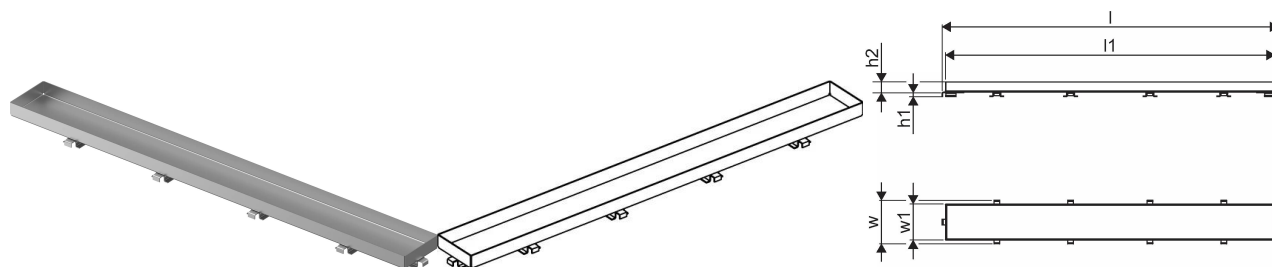

Uponor Aqua Ambient Sprchová odtoková mřížka stone / silver 700mm

1136438

Product code

Item no EAN 6414900483360

Item no GTIN 06414900483360

Dimensions

Výška jednotky položky 26.8

Položka Délka jednotky 694

Jednotková hmotnost položky 0,59

Šířka jednotky položky 77

Item_UOM ks

Packaging

Balení GTIN PL1 06414900486088

Balení GTIN PL4 06414900369923

Výška balení PL1 35

Výška balení PL4 1300

Délka balení PL1 711

Délka balení PL4 1200

Množství v balení PL1 1

Množství v balení PL4 363

Typ balení PL1 Base_Box

Typ balení PL4 Pallet

Objem balení PL1 0,00273735

Objem balení PL4 1,248

Hmotnost balení PL1 0,81

Hmotnost balení PL4 304,03

Šířka balení PL1 110

Šířka balení PL4 800

Measurements

Z Měření h1 6,8