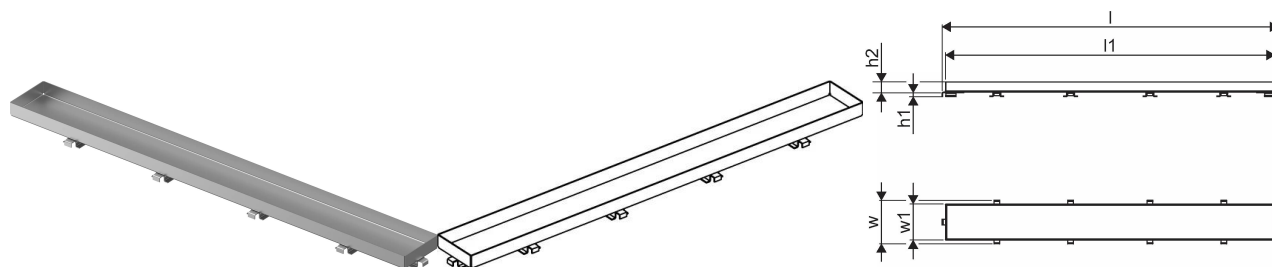

Uponor Aqua Ambient Sprchová odtoková mřížka stone / silver 800mm

1136439

Product code

Item no EAN 6414900483377

Item no GTIN 06414900483377

Dimensions

Výška jednotky položky 26.8

Položka Délka jednotky 794

Jednotková hmotnost položky 0,67

Šířka jednotky položky 77

Item_UOM ks

Packaging

Balení GTIN PL1 06414900486095

Balení GTIN PL4 06414900369930

Výška balení PL1 35

Výška balení PL4 1300

Délka balení PL1 812

Délka balení PL4 1200

Množství v balení PL1 1

Množství v balení PL4 363

Typ balení PL1 Base_Box

Typ balení PL4 Pallet

Objem balení PL1 0,0031262

Objem balení PL4 1,248

Hmotnost balení PL1 0,87

Hmotnost balení PL4 325,81

Šířka balení PL1 110

Šířka balení PL4 800

Measurements

Z Měření h1 6,8