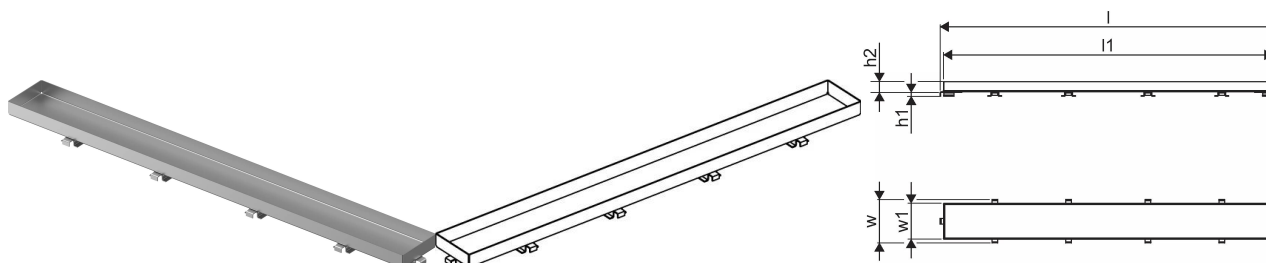

Uponor Aqua Ambient Sprchová odtoková mřížka stone/silver 800mm

1136439

- Design mřížky: kámen
- Kompatibilní se sprchovou vpustí "silver"
- Materiál: leštěná nerezová ocel

O produktu Uponor Aqua Ambient Sprchová odtoková mřížka stříbrná stone/silver

Specifikace

- Moderní konstrukce a stylový design v různých velikostech: 600, 700, 800, 900, 1000 mm
- Široký těsnící kroužek (30mm) zajišťuje pevné připojení k podlahové konstrukci
- Upravitelná výška a nastavitelné nožičky pro integraci do jakékoliv konstrukce podlahy
- Jednoduchá instalace díky návaznosti a kompatibilitě s systémem odpadních vod (dimenze odpadního potrubí)
- 360° naladitelná zápachová uzávěrka

Item no GTIN 06414900483377

Dimensions

Výška jednotky položky 26.8

Položka Délka jednotky 794

Jednotková hmotnost položky 0,67

Šířka jednotky položky 77

Item_UOM ks

Packaging