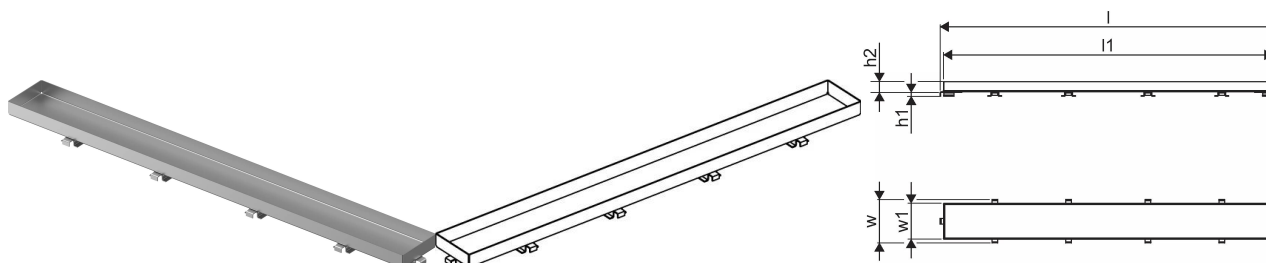

## Uponor Aqua Ambient Sprchová odtoková mřížka stone / silver 800mm

**1136439**

- Design mřížky: kámen
- Kompatibilní se sprchovou vpustí "silver"
- Materiál: leštěná nerezová ocel

#### Specifikace

- Moderní konstrukce a stylový design v různých velikostech: 600, 700, 800, 900, 1000 mm
- Široký těsnící kroužek (30mm) zajišťuje pevné připojení k podlahové konstrukci
- Upravitelná výška a nastavitelné nožičky pro integraci do jakékoliv konstrukce podlahy
- Jednoduchá instalace díky návaznosti a kompatibilitě s systémem odpadních vod (dimenze odpadního potrubí)
- 360° naladitelná zápachová uzávěrka