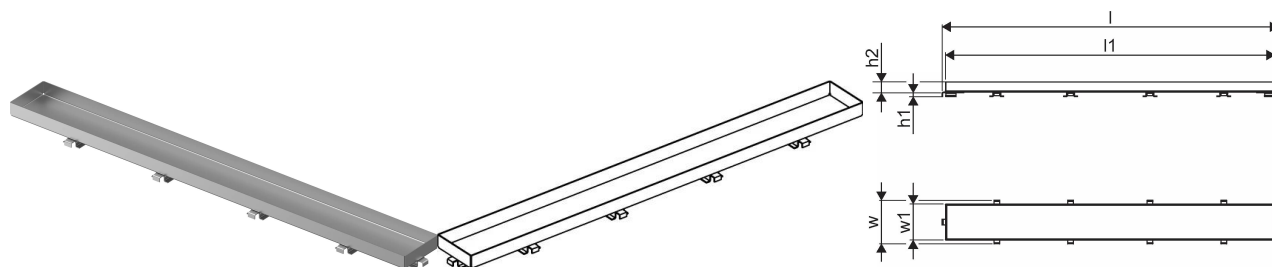

Uponor Aqua Ambient Sprchová odtoková mřížka stone / silver 900mm

1136440

Product code

Item no EAN 6414900483384

Item no GTIN 06414900483384

Dimensions

Výška jednotky položky 26.8

Položka Délka jednotky 894

Jednotková hmotnost položky 0,75

Šířka jednotky položky 77

Item_UOM ks

Packaging

Balení GTIN PL1 06414900486101

Balení GTIN PL4 06414900369947

Výška balení PL1 35

Výška balení PL4 1300

Délka balení PL1 913

Délka balení PL4 1200

Množství v balení PL1 1

Množství v balení PL4 231

Typ balení PL1 Base_Box

Typ balení PL4 Pallet

Objem balení PL1 0,00351505

Objem balení PL4 1,248

Hmotnost balení PL1 0,93

Hmotnost balení PL4 224,83

Šířka balení PL1 110

Šířka balení PL4 800

Measurements

Z Měření h1 6,8