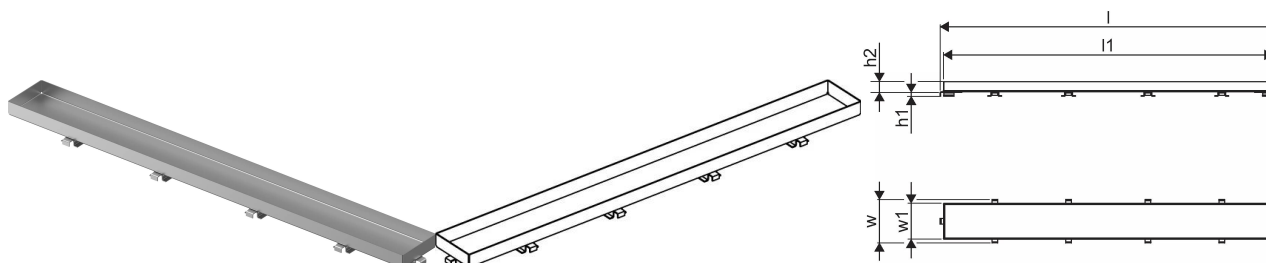

## Uponor Aqua Ambient Sprchová odtoková mřížka stone/silver 900mm

### 1136440

- Design mřížky: kámen
- Kompatibilní se sprchovou vpustí "silver"
- Materiál: leštěná nerezová ocel

### Specifikace

- Moderní konstrukce a stylový design v různých velikostech: 600, 700, 800, 900, 1000 mm
- Široký těsnící kroužek (30mm) zajišťuje pevné připojení k podlahové konstrukci
- Upravitelná výška a nastavitelné nožičky pro integraci do jakékoliv konstrukce podlahy
- Jednoduchá instalace díky návaznosti a kompatibilitě s systémem odpadních vod (dimenze odpadního potrubí)
- 360° naladitelná zápachová uzávěrka