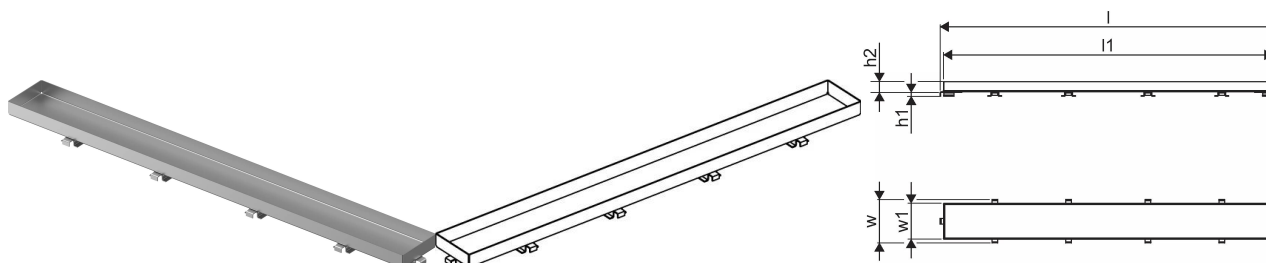

Uponor Aqua Ambient Sprchová odtoková mřížka stone / silver 900mm

1136440

- Design mřížky: kámen
- Kompatibilní se sprchovou vpustí "silver"
- Materiál: leštěná nerezová ocel

O produktu Uponor Aqua Ambient Sprchová odtoková mřížka stříbrná stone / silver

Specifikace

- Moderní konstrukce a stylový design v různých velikostech: 600, 700, 800, 900, 1000 mm
- Široký těsnící kroužek (30mm) zajišťuje pevné připojení k podlahové konstrukci
- Upravitelná výška a nastavitelné nožičky pro integraci do jakékoliv konstrukce podlahy
- Jednoduchá instalace díky návaznosti a kompatibilitě s systémem odpadních vod (dimenze odpadního potrubí)
- 360° naladitelná zápachová uzávěrka

Item no GTIN 06414900483384

Dimensions

Výška jednotky položky 26.8

Položka Délka jednotky 894

Jednotková hmotnost položky 0,75

Šířka jednotky položky 77

Item_UOM ks

Packaging