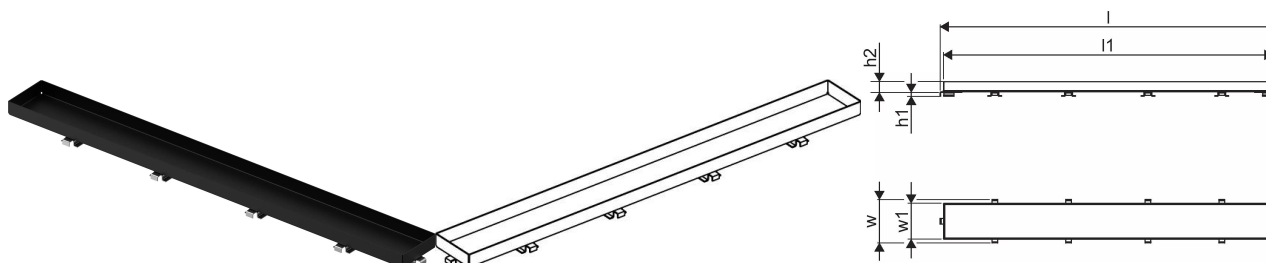

Uponor Aqua Ambient Sprchová odtoková mřížka stone/black 600mm

1136442

- Design mřížky: kámen
- Kompatibilní se sprchovou vpustí "black"
- Materiál: Nerezová ocel, matná, černá

O produktu Uponor Aqua Ambient Sprchová odtoková mřížka černá stone/black

Specifikace

- Moderní konstrukce a stylový design v různých velikostech: 600, 700, 800, 900, 1000 mm
- Široký těsnící kroužek (30mm) zajišťuje pevné připojení k podlahové konstrukci
- Upravitelná výška a nastavitelné nožičky pro integraci do jakékoliv konstrukce podlahy
- Jednoduchá instalace díky návaznosti a kompatibilitě s systémem odpadních vod (dimenze odpadního potrubí)
- 360° naladitelná zápachová uzávěrka

Item no GTIN 06414900483407

Dimensions

Výška jednotky položky 26.8

Položka Délka jednotky 594

Jednotková hmotnost položky 0,5

Šířka jednotky položky 77

Item_UOM ks

Measurements

LENGTH_L 593

Délka (l1) 581

Z Měření h1 6,8

Z Měření h2 19

Z Měření w 76,5

Z Měření w1 63,5

Packaging

Balení GTIN PL1 06414900486125