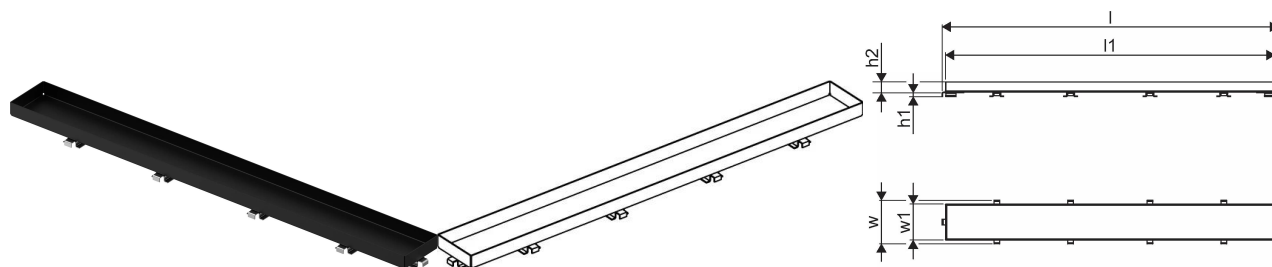

Uponor Aqua Ambient Sprchová odtoková mřížka stone / black 600mm

1136442

Product code

Item no EAN 6414900483407

Item no GTIN 06414900483407

Dimensions

Výška jednotky položky 26.8

Položka Délka jednotky 594

Jednotková hmotnost položky 0,5

Šířka jednotky položky 77

Item_UOM ks

Measurements

LENGTH_L 593

Délka (l1) 581

Z Měření h1 6,8

Z Měření h2 19

Z Měření w 76,5

Z Měření w1 63,5

Packaging

Balení GTIN PL1 06414900486125

Balení GTIN PL4 06414900325868

Výška balení PL1 35

Výška balení PL4 941

Délka balení PL1 610

Délka balení PL4 1200

Množství v balení PL1 1

Množství v balení PL4 325

Typ balení PL1 Base_Box

Typ balení PL4 Pallet

Objem balení PL1 0,0023485