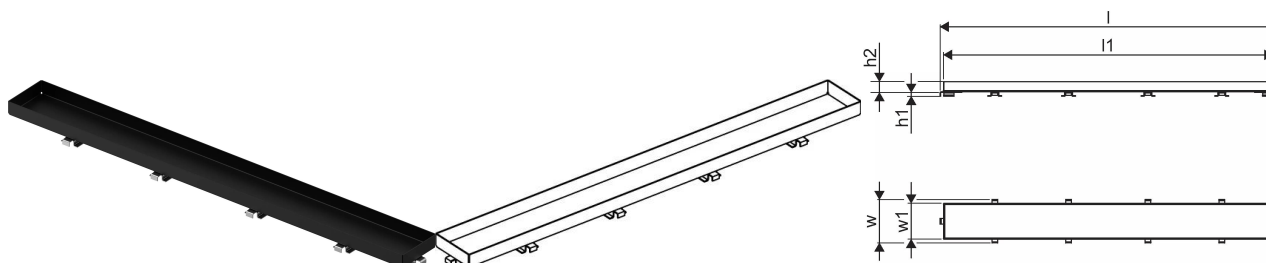

Uponor Aqua Ambient Sprchová odtoková mřížka stone / black 600mm

1136442

- Design mřížky: kámen
- Kompatibilní se sprchovou vpustí "black"
- Materiál: Nerezová ocel, matná, černá

O produktu Uponor Aqua Ambient Sprchová odtoková mřížka černá stone / black

Specifikace

- Moderní konstrukce a stylový design v různých velikostech: 600, 700, 800, 900, 1000 mm
- Široký těsnící kroužek (30mm) zajišťuje pevné připojení k podlahové konstrukci
- Upravitelná výška a nastavitelné nožičky pro integraci do jakékoliv konstrukce podlahy
- Jednoduchá instalace díky návaznosti a kompatibilitě s systémem odpadních vod (dimenze odpadního potrubí)
- 360° naladitelná zápachová uzávěrka

Item no GTIN 06414900483407

Dimensions

Výška jednotky položky 26.8

Položka Délka jednotky 594

Jednotková hmotnost položky 0,5

Šířka jednotky položky 77

Item_UOM ks

Measurements

LENGTH_L 593

Délka (l1) 581

Z Měření h1 6,8

Z Měření h2 19

Z Měření w 76,5

Z Měření w1 63,5

Packaging

Balení GTIN PL1 06414900486125