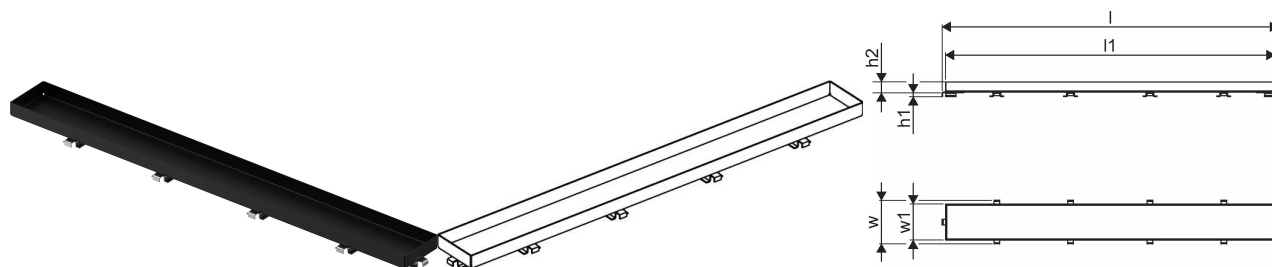

Uponor Aqua Ambient Sprchová odtoková mřížka stone/black 700mm

1136443

Product code

Item no EAN 6414900483414

Item no GTIN 06414900483414

Dimensions

Výška jednotky položky 26.8

Položka Délka jednotky 694

Jednotková hmotnost položky 0,59

Šířka jednotky položky 77

Item_UOM ks

Measurements

LENGTH_L 693

Délka (l1) 681

Z Měření h1 6,8

Z Měření h2 19

Z Měření w 76,5

Z Měření w1 63,5

Packaging

Balení GTIN PL1 06414900486132

Balení GTIN PL4 06414900325875

Výška balení PL1 35

Výška balení PL4 928

Délka balení PL1 711

Délka balení PL4 1200

Množství v balení PL1 1

Množství v balení PL4 275

Typ balení PL1 Base_Box

Typ balení PL4 Pallet

Objem balení PL1 0,00273735