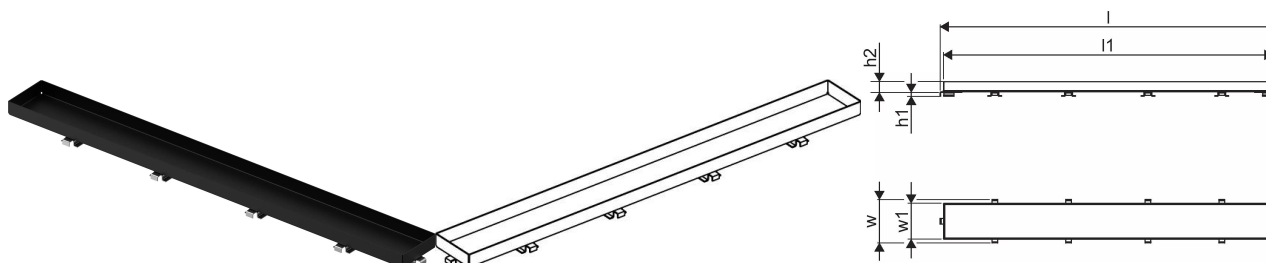

Uponor Aqua Ambient Sprchová odtoková mřížka stone/black 700mm

1136443

- Design mřížky: kámen
- Kompatibilní se sprchovou vpustí "black"
- Materiál: Nerezová ocel, matná, černá

O produktu Uponor Aqua Ambient Sprchová odtoková mřížka černá stone/black

Specifikace

- Moderní konstrukce a stylový design v různých velikostech: 600, 700, 800, 900, 1000 mm
- Široký těsnící kroužek (30mm) zajišťuje pevné připojení k podlahové konstrukci
- Upravitelná výška a nastavitelné nožičky pro integraci do jakékoliv konstrukce podlahy
- Jednoduchá instalace díky návaznosti a kompatibilitě s systémem odpadních vod (dimenze odpadního potrubí)
- 360° naladitelná zápachová uzávěrka

Item no GTIN 06414900483414

Dimensions

Výška jednotky položky 26.8

Položka Délka jednotky 694

Jednotková hmotnost položky 0,59

Šířka jednotky položky 77

Item_UOM ks

Measurements

LENGTH_L 693

Délka (l1) 681

Z Měření h1 6,8

Z Měření h2 19

Z Měření w 76,5

Z Měření w1 63,5

Packaging

Balení GTIN PL1 06414900486132