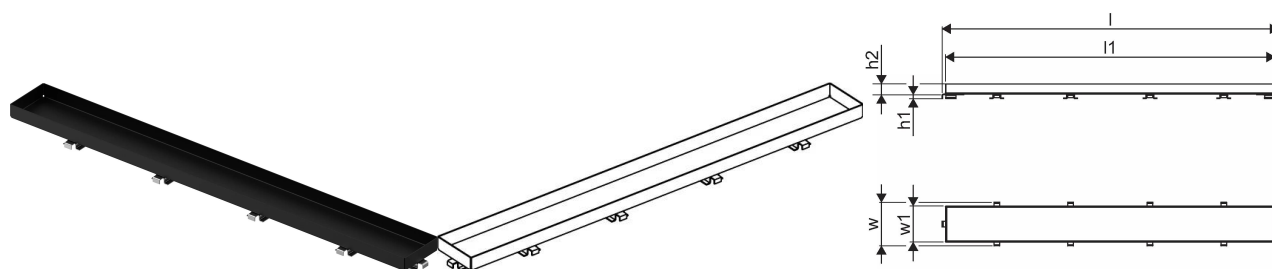

Uponor Aqua Ambient Sprchová odtoková mřížka stone / black 700mm

1136443

Product code

Item no EAN 6414900483414

Item no GTIN 06414900483414

Dimensions

Výška jednotky položky 26.8

Položka Délka jednotky 694

Jednotková hmotnost položky 0,59

Šířka jednotky položky 77

Item_UOM ks

Measurements

LENGTH_L 693

Délka (l1) 681

Z Měření h1 6,8

Z Měření h2 19

Z Měření w 76,5

Z Měření w1 63,5

Packaging

Balení GTIN PL1 06414900486132

Balení GTIN PL4 06414900325875

Výška balení PL1 35

Výška balení PL4 928

Délka balení PL1 711

Délka balení PL4 1200

Množství v balení PL1 1

Množství v balení PL4 275

Typ balení PL1 Base_Box

Typ balení PL4 Pallet

Objem balení PL1 0,00273735