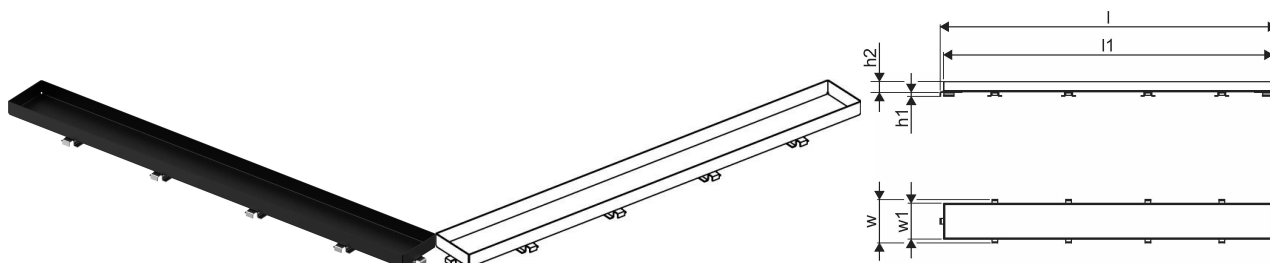

Uponor Aqua Ambient Sprchová odtoková mřížka stone / black 700mm

1136443

- Design mřížky: kámen
- Kompatibilní se sprchovou vpustí "black"
- Materiál: Nerezová ocel, matná, černá

O produktu Uponor Aqua Ambient Sprchová odtoková mřížka černá stone / black

Specifikace

- Moderní konstrukce a stylový design v různých velikostech: 600, 700, 800, 900, 1000 mm
- Široký těsnící kroužek (30mm) zajišťuje pevné připojení k podlahové konstrukci
- Upravitelná výška a nastavitelné nožičky pro integraci do jakékoliv konstrukce podlahy
- Jednoduchá instalace díky návaznosti a kompatibilitě s systémem odpadních vod (dimenze odpadního potrubí)
- 360° naladitelná zápachová uzávěrka

Item no GTIN 06414900483414

Dimensions

Výška jednotky položky 26.8

Položka Délka jednotky 694

Jednotková hmotnost položky 0,59

Šířka jednotky položky 77

Item_UOM ks

Measurements

LENGTH_L 693

Délka (l1) 681

Z Měření h1 6,8

Z Měření h2 19

Z Měření w 76,5

Z Měření w1 63,5

Packaging

Balení GTIN PL1 06414900486132