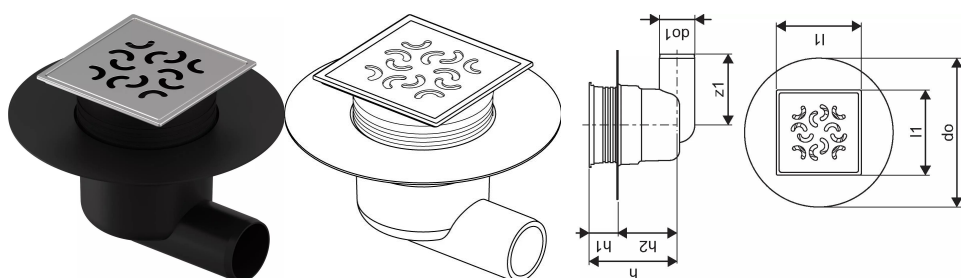

Uponor Aqua Ambient Bodová vpust s kolenem classic/arco FI 50

1136447

- Připojovací potrubí DN 50
- Průtok: 0,8 l/s
- Materiál mřížky: nerezová ocel
- Materiál těla vpusti: polypropylen

O produktu Uponor Aqua Ambient Bodová vpust s kolenem classic/arco

Specifikace

- Moderní konstrukce a stylový design v různých velikostech: 600, 700, 800, 900, 1000 mm
- Široký těsnící kroužek (30mm) zajišťuje pevné připojení k podlahové konstrukci
- Upravitelná výška a nastavitelné nožičky pro integraci do jakékoliv konstrukce podlahy
- Jednoduchá instalace díky návaznosti a kompatibilitě s systémem odpadních vod (dimenze odpadního potrubí)
- 360° naladitelná zápachová uzávěrka

Aplikace

Domovní odpadní systém

Certifikace

- Technické ohodnocení dle EN 1253

Uponor Aqua Ambient Bodová vpust s kolenem classic/arco FI 50

1136447

Product code

Item no EAN	6414900483452
Item no GF	35001136447
Item no GTIN	06414900483452

Dimensions

Výška jednotky položky	137,5
Položka Délka jednotky	210
Jednotková hmotnost položky	0,35
Šířka jednotky položky	210
Item_UOM	ks

Measurements

Délka (l1)	120
Vnější průměr_do	210
Vnější průměr_do1	50
Z Měření h	124,3
Z Měření h1	40,9
Z Měření h2	83,4
z1	100