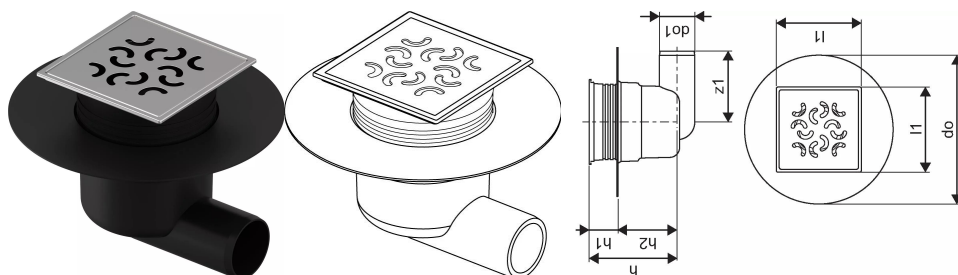

Uponor Aqua Ambient Bodová vpust s kolenem classic/arco FI 50

1136447

- Připojovací potrubí DN 50
- Průtok: 0,8 l/s
- Materiál mřížky: nerezová ocel
- Materiál těla vpusti: polypropylen

O produktu Uponor Aqua Ambient Bodová vpust s kolenem classic/arco

Specifikace

- Moderní konstrukce a stylový design v různých velikostech: 600, 700, 800, 900, 1000 mm
- Široký těsnící kroužek (30mm) zajišťuje pevné připojení k podlahové konstrukci
- Upravitelná výška a nastavitelné nožičky pro integraci do jakékoliv konstrukce podlahy
- Jednoduchá instalace díky návaznosti a kompatibilitě s systémem odpadních vod (dimenze odpadního potrubí)
- 360° naladitelná zápachová uzávěrka

Aplikace

Domovní odpadní systém

Certifikace

- Technické ohodnocení dle EN 1253

Uponor Aqua Ambient Bodová vpust s kolenem classic/arco FI 50

1136447

Product code

Item no EAN	6414900483452
Item no GF	35001136447
Item no GTIN	06414900483452

Dimensions

Výška jednotky položky	137,5
Položka Délka jednotky	210
Jednotková hmotnost položky	0,35
Šířka jednotky položky	210
Item_UOM	ks

Measurements

Délka (l1)	120
Vnější průměr_do	210
Vnější průměr_do1	50
Z Měření h	124,3
Z Měření h1	40,9
Z Měření h2	83,4
z1	100