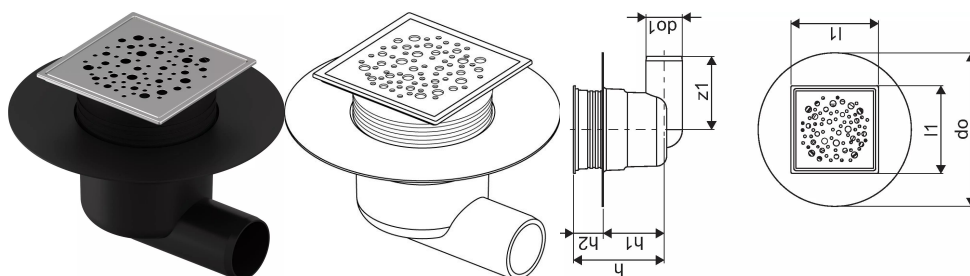

Uponor Aqua Ambient Bodová vpust s kolenem classic/spot FI 50

1136448

- Připojovací potrubí DN 50
- Průtok: 0,8 l/s
- Materiál mřížky: nerezová ocel
- Materiál těla vpusti: polypropylen

O produktu Uponor Aqua Ambient Bodová vpust s kolenem classic/spot

Specifikace

- Moderní konstrukce a stylový design v různých velikostech: 600, 700, 800, 900, 1000 mm
- Široký těsnící kroužek (30mm) zajišťuje pevné připojení k podlahové konstrukci
- Upravitelná výška a nastavitelné nožičky pro integraci do jakékoliv konstrukce podlahy
- Jednoduchá instalace díky návaznosti a kompatibilitě s systémem odpadních vod (dimenze odpadního potrubí)
- 360° naladitelná zápachová uzávěrka

Aplikace

Domovní odpadní systém

Certifikace

- Technické ohodnocení dle EN 1253

Uponor Aqua Ambient Bodová vpust s kolenem classic/spot FI 50

1136448

Product code

Item no EAN	6414900483469
Item no GF	35001136448
Item no GTIN	06414900483469

Dimensions

Výška jednotky položky	137,5
Položka Délka jednotky	210
Jednotková hmotnost položky	0,35
Šířka jednotky položky	210
Item_UOM	ks

Measurements

Délka (l1)	120
Vnější průměr_do	210
Vnější průměr_do1	50
Z Měření h	124,3
Z Měření h1	83,4
Z Měření h2	40,9
z1	100