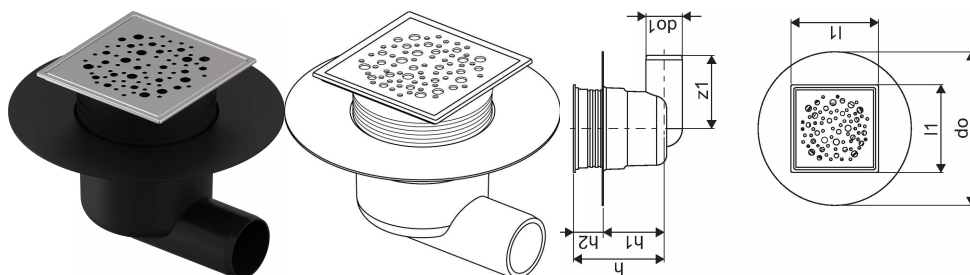

Uponor Aqua Ambient Bodová vpust s kolenem classic/spot FI 50

1136448

- Připojovací potrubí DN 50
- Průtok: 0,8 l/s
- Materiál mřížky: nerezová ocel
- Materiál těla vpusti: polypropylen

O produktu Uponor Aqua Ambient Bodová vpust s kolenem classic/spot

Specifikace

- Moderní konstrukce a stylový design v různých velikostech: 600, 700, 800, 900, 1000 mm
- Široký těsnící kroužek (30mm) zajišťuje pevné připojení k podlahové konstrukci
- Upravitelná výška a nastavitelné nožičky pro integraci do jakékoliv konstrukce podlahy
- Jednoduchá instalace díky návaznosti a kompatibilitě s systémem odpadních vod (dimenze odpadního potrubí)
- 360° naladitelná zápachová uzávěrka

Aplikace

Domovní odpadní systém

Certifikace

- Technické ohodnocení dle EN 1253

Uponor Aqua Ambient Bodová vpust s kolenem classic/spot FI 50

1136448

Product code

Item no EAN	6414900483469
Item no GF	35001136448
Item no GTIN	06414900483469

Dimensions

Výška jednotky položky	137,5
Položka Délka jednotky	210
Jednotková hmotnost položky	0,35
Šířka jednotky položky	210
Item_UOM	ks

Measurements

Délka (l1)	120
Vnější průměr_do	210
Vnější průměr_do1	50
Z Měření h	124,3
Z Měření h1	83,4
Z Měření h2	40,9
z1	100