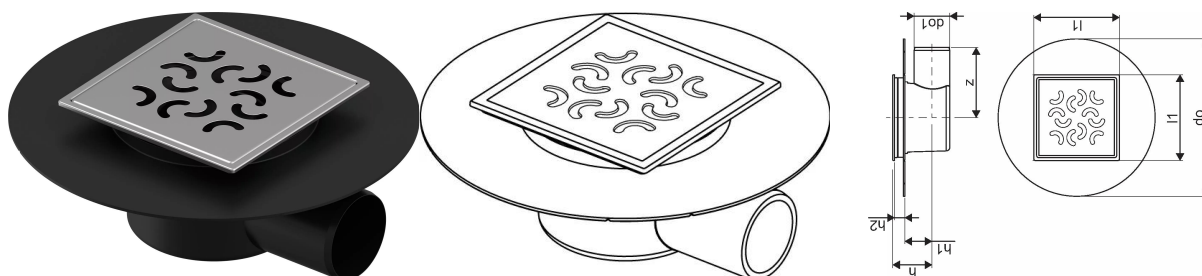

Uponor Aqua Ambient Bodová vpust s kolenem super/arco FI 50

1136450

- Připojovací potrubí DN 50
- Průtok: 0,4 l/s
- pro podlahy s nízkou konstrukční výškou
- Materiál mřížky: nerezová ocel
- Materiál těla vpusti: polypropylen

O produktu Uponor Aqua Ambient Bodová vpust s kolenem super/arco

Specifikace

- Moderní konstrukce a stylový design v různých velikostech: 600, 700, 800, 900, 1000 mm
- Široký těsnící kroužek (30mm) zajišťuje pevné připojení k podlahové konstrukci
- Upravitelná výška a nastavitelné nožičky pro integraci do jakékoliv konstrukce podlahy
- Jednoduchá instalace díky návaznosti a kompatibilitě s systémem odpadních vod (dimenze odpadního potrubí)
- 360° naladitelná zápachová uzávěrka

Aplikace

Domovní odpadní systém

Certifikace

- Technické ohodnocení dle EN 1253

Uponor Aqua Ambient Bodová vpust s kolenem super/arco FI 50

1136450

Product code

Item no EAN	6414900483483
Item no GF	35001136450
Item no GTIN	06414900483483

Dimensions

Výška jednotky položky	80
Položka Délka jednotky	220
Jednotková hmotnost položky	0,42
Šířka jednotky položky	220
Item_UOM	ks

Measurements

Délka (l1)	120
Vnější průměr_do	220
Vnější průměr_do1	50
Z Měření h	55
Z Měření h1	38
Z Měření h2	14,5
Z	98