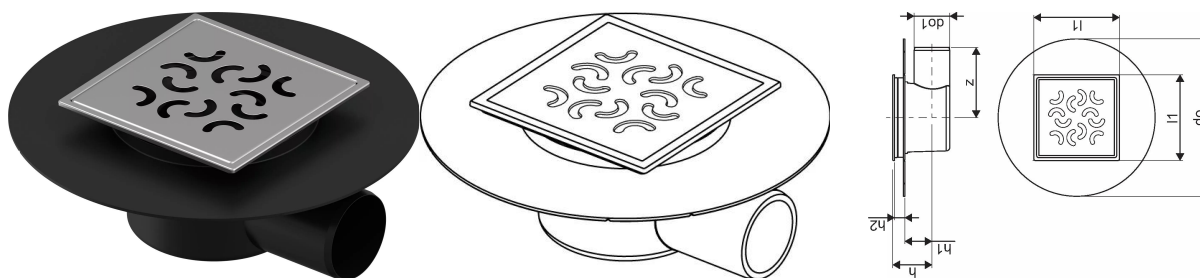

Uponor Aqua Ambient Bodová vpust s kolenem super/arco FI 50

1136450

- Připojovací potrubí DN 50
- Průtok: 0,4 l/s
- pro podlahy s nízkou konstrukční výškou
- Materiál mřížky: nerezová ocel
- Materiál těla vpusti: polypropylen

O produktu Uponor Aqua Ambient Bodová vpust s kolenem super/arco

Specifikace

- Moderní konstrukce a stylový design v různých velikostech: 600, 700, 800, 900, 1000 mm
- Široký těsnící kroužek (30mm) zajišťuje pevné připojení k podlahové konstrukci
- Upravitelná výška a nastavitelné nožičky pro integraci do jakékoliv konstrukce podlahy
- Jednoduchá instalace díky návaznosti a kompatibilitě s systémem odpadních vod (dimenze odpadního potrubí)
- 360° naladitelná zápachová uzávěrka

Aplikace

Domovní odpadní systém

Certifikace

- Technické ohodnocení dle EN 1253

Uponor Aqua Ambient Bodová vpust s kolenem super/arco FI 50

1136450

Product code

Item no EAN	6414900483483
Item no GF	35001136450
Item no GTIN	06414900483483

Dimensions

Výška jednotky položky	80
Položka Délka jednotky	220
Jednotková hmotnost položky	0,42
Šířka jednotky položky	220
Item_UOM	ks

Measurements

Délka (l1)	120
Vnější průměr_do	220
Vnější průměr_do1	50
Z Měření h	55
Z Měření h1	38
Z Měření h2	14,5
Z	98