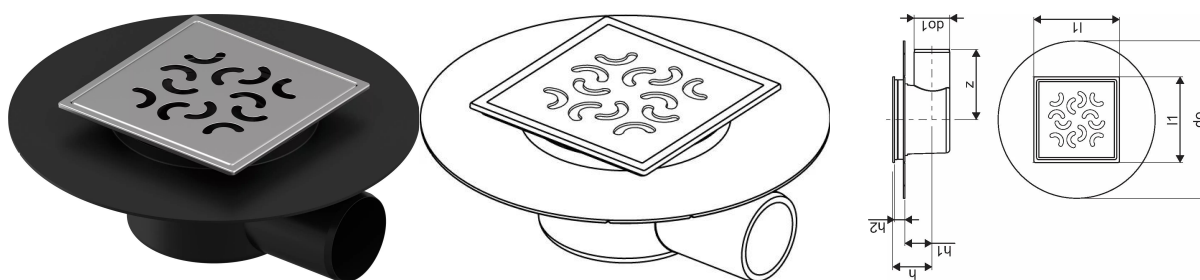

Uponor Aqua Ambient Bodová vpust s kolenem super/arco FI 50

1136450

- Připojovací potrubí DN 50
- Průtok: 0,4 l/s
- pro podlahy s nízkou konstrukční výškou
- Materiál mřížky: nerezová ocel
- Materiál těla vpusti: polypropylen

O produktu Uponor Aqua Ambient Bodová vpust s kolenem super/arco

Specifikace

- Moderní konstrukce a stylový design v různých velikostech: 600, 700, 800, 900, 1000 mm
- Široký těsnící kroužek (30mm) zajišťuje pevné připojení k podlahové konstrukci
- Upravitelná výška a nastavitelné nožičky pro integraci do jakékoliv konstrukce podlahy
- Jednoduchá instalace díky návaznosti a kompatibilitě s systémem odpadních vod (dimenze odpadního potrubí)
- 360° naladitelná zápachová uzávěrka

Aplikace

Domovní odpadní systém

Certifikace

- Technické ohodnocení dle EN 1253

Uponor Aqua Ambient Bodová vpust s kolenem super/arco FI 50

1136450

Product code

Item no EAN	6414900483483
Item no GF	35001136450
Item no GTIN	06414900483483

Dimensions

Výška jednotky položky	80
Položka Délka jednotky	220
Jednotková hmotnost položky	0,42
Šířka jednotky položky	220
Item_UOM	ks

Measurements

Délka (l1)	120
Vnější průměr_do	220
Vnější průměr_do1	50
Z Měření h	55
Z Měření h1	38
Z Měření h2	14,5
Z	98