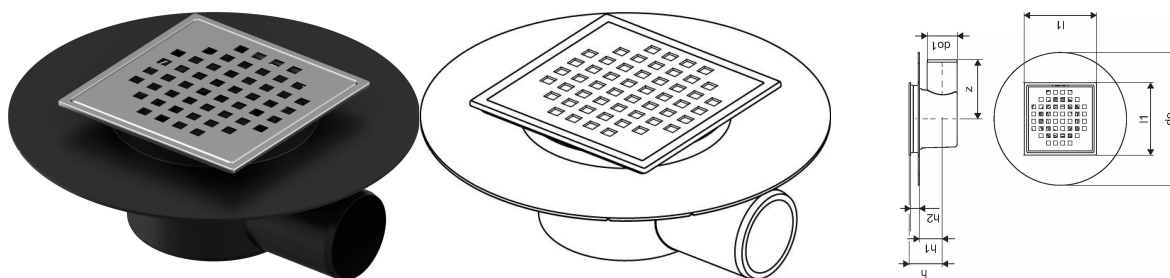

Uponor Aqua Ambient Bodová vpust s kolenem super/cube FI 50

1136453

- Připojovací potrubí DN 50
- Průtok: 0,4 l/s
- pro podlahy s nízkou konstrukční výškou
- Materiál mřížky: nerezová ocel
- Materiál těla vpusti: polypropylen

O produktu Uponor Aqua Ambient Bodová vpust s kolenem super/cube

Specifikace

- Moderní konstrukce a stylový design v různých velikostech: 600, 700, 800, 900, 1000 mm
- Široký těsnící kroužek (30mm) zajišťuje pevné připojení k podlahové konstrukci
- Upravitelná výška a nastavitelné nožičky pro integraci do jakékoliv konstrukce podlahy
- Jednoduchá instalace díky návaznosti a kompatibilitě s systémem odpadních vod (dimenze odpadního potrubí)
- 360° naladitelná zápachová uzávěrka

Aplikace

Domovní odpadní systém

Certifikace

- Technické ohodnocení dle EN 1253

Uponor Aqua Ambient Bodová vpust s kolenem super/cube FI 50

1136453

Product code

Item no EAN	6414900483513
Item no GF	35001136453
Item no GTIN	06414900483513

Dimensions

Výška jednotky položky	80
Položka Délka jednotky	220
Jednotková hmotnost položky	0,42
Šířka jednotky položky	220
Item_UOM	ks

Measurements

Délka (l1)	120
Vnější průměr_do	220
Vnější průměr_do1	50
Z Měření h	55
Z Měření h1	38
Z Měření h2	14,5
Z	98