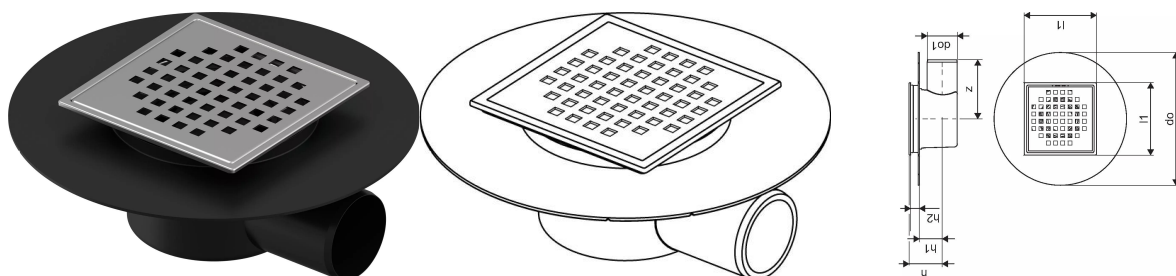

Uponor Aqua Ambient Bodová vpust s kolenem super/cube FI 50

1136453

- Připojovací potrubí DN 50
- Průtok: 0,4 l/s
- pro podlahy s nízkou konstrukční výškou
- Materiál mřížky: nerezová ocel
- Materiál těla vpusti: polypropylen

O produktu Uponor Aqua Ambient Bodová vpust s kolenem super/cube

Specifikace

- Moderní konstrukce a stylový design v různých velikostech: 600, 700, 800, 900, 1000 mm
- Široký těsnící kroužek (30mm) zajišťuje pevné připojení k podlahové konstrukci
- Upravitelná výška a nastavitelné nožičky pro integraci do jakékoliv konstrukce podlahy
- Jednoduchá instalace díky návaznosti a kompatibilitě s systémem odpadních vod (dimenze odpadního potrubí)
- 360° naladitelná zápachová uzávěrka

Aplikace

Domovní odpadní systém

Certifikace

- Technické ohodnocení dle EN 1253

Uponor Aqua Ambient Bodová vpust s kolenem super/cube FI 50

1136453

Product code

Item no EAN	6414900483513
Item no GF	35001136453
Item no GTIN	06414900483513

Dimensions

Výška jednotky položky	80
Položka Délka jednotky	220
Jednotková hmotnost položky	0,42
Šířka jednotky položky	220
Item_UOM	ks

Measurements

Délka (l1)	120
Vnější průměr_do	220
Vnější průměr_do1	50
Z Měření h	55
Z Měření h1	38
Z Měření h2	14,5
Z	98