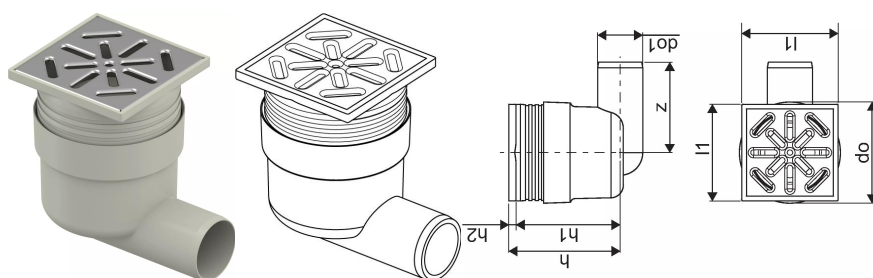

Uponor Aqua Ambient Bodová vpust s kolenem standard 100mmx100mm FI 50

1136456

- Připojovací potrubí DN 50 nebo DN 110
- Průtok: DN 50 0,8 l/s, DN 110 1,4 l/s
- Materiál mřížky: nerezová ocel
- Materiál těla vpusti: polypropylen

O produktu Uponor Aqua Ambient Bodová vpust s kolenem standard

Specifikace

- Moderní konstrukce a stylový design v různých velikostech: 600, 700, 800, 900, 1000 mm
- Široký těsnící kroužek (30mm) zajišťuje pevné připojení k podlahové konstrukci
- Upravitelná výška a nastavitelné nožičky pro integraci do jakékoliv konstrukce podlahy
- Jednoduchá instalace díky návaznosti a kompatibilitě s systémem odpadních vod (dimenze odpadního potrubí)
- 360° naladitelná zápachová uzávěrka

Aplikace

Domovní odpadní systém

Certifikace

- Technické ohodnocení dle EN 1253

Uponor Aqua Ambient Bodová vpust s kolenem standard 100mmx100mm FI 50

1136456

Product code

Item no EAN	6414900483537
Item no GF	35001136456
Item no GTIN	06414900483537

Dimensions

Výška jednotky položky	148.5
Položka Délka jednotky	107
Jednotková hmotnost položky	0,37
Šířka jednotky položky	153.5
Item_UOM	ks

Measurements

Délka (l1)	107
Vnější průměr_do	112
Vnější průměr_do1	50
Z Měření h	123,5
Z Měření h1	115,5
Z Měření h2	8
Z	100