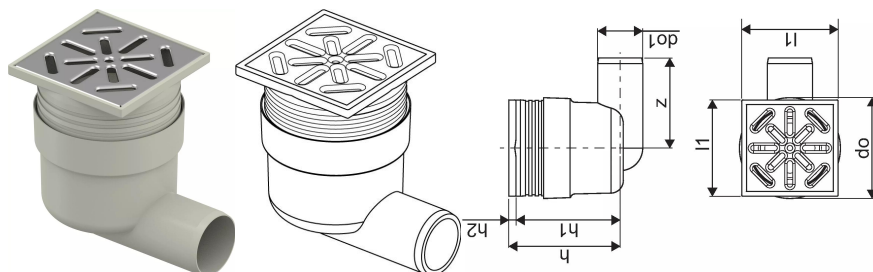

Uponor Aqua Ambient Bodová vpust s kolenem standard 100mmx100mm FI 50

1136456

- Připojovací potrubí DN 50 nebo DN 110
- Průtok: DN 50 0,8 l/s, DN 110 1,4 l/s
- Materiál mřížky: nerezová ocel
- Materiál těla vpusti: polypropylen

O produktu Uponor Aqua Ambient Bodová vpust s kolenem standard

Specifikace

- Moderní konstrukce a stylový design v různých velikostech: 600, 700, 800, 900, 1000 mm
- Široký těsnící kroužek (30mm) zajišťuje pevné připojení k podlahové konstrukci
- Upravitelná výška a nastavitelné nožičky pro integraci do jakékoliv konstrukce podlahy
- Jednoduchá instalace díky návaznosti a kompatibilitě s systémem odpadních vod (dimenze odpadního potrubí)
- 360° naladitelná zápachová uzávěrka

Aplikace

Domovní odpadní systém

Certifikace

- Technické ohodnocení dle EN 1253

Uponor Aqua Ambient Bodová vpust s kolenem standard 100mmx100mm FI 50

1136456

Product code

Item no EAN	6414900483537
Item no GF	35001136456
Item no GTIN	06414900483537

Dimensions

Výška jednotky položky	148.5
Položka Délka jednotky	107
Jednotková hmotnost položky	0,37
Šířka jednotky položky	153.5
Item_UOM	ks

Measurements

Délka (l1)	107
Vnější průměr_do	112
Vnější průměr_do1	50
Z Měření h	123,5
Z Měření h1	115,5
Z Měření h2	8
Z	100