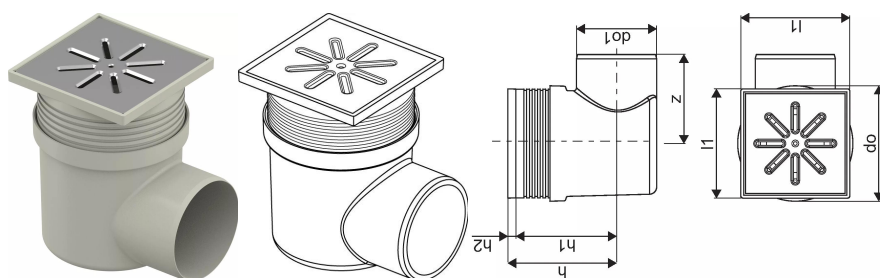

## Uponor Aqua Ambient Bodová vpust s kolenem standard 150mmx150mm FI 110

### 1136457

- Připojovací potrubí DN 50 nebo DN 110
- Průtok: DN 50 0,8 l/s, DN 110 1,4 l/s
- Materiál mřížky: nerezová ocel
- Materiál těla vpusti: polypropylen

### Specifikace

- Moderní konstrukce a stylový design v různých velikostech: 600, 700, 800, 900, 1000 mm
- Široký těsnící kroužek (30mm) zajišťuje pevné připojení k podlahové konstrukci
- Upravitelná výška a nastavitelné nožičky pro integraci do jakékoliv konstrukce podlahy
- Jednoduchá instalace díky návaznosti a kompatibilitě s systémem odpadních vod (dimenze odpadního potrubí)
- 360° naladitelná zápachová uzávěrka

### Dimensions

Výška jednotky položky	214
Položka Délka jednotky	149.5
Jednotková hmotnost položky	0,52
Šířka jednotky položky	210
Item_UOM	ks