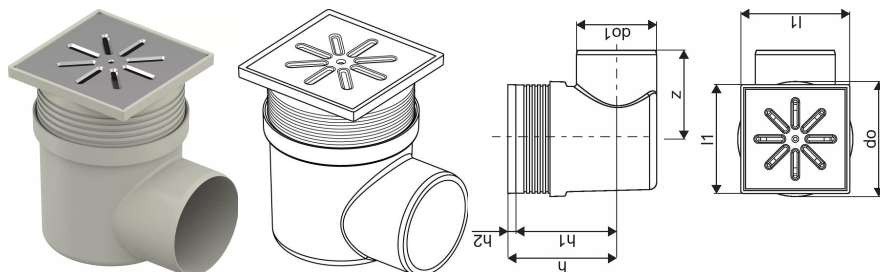

Uponor Aqua Ambient Bodová vpust s kolenem standard 150mmx150mm FI 110

1136457

Product code

Item no EAN	6414900483544
Item no GF	35001136457
Item no GTIN	06414900483544

Dimensions

Výška jednotky položky	214
Položka Délka jednotky	149.5
Jednotková hmotnost položky	0,52
Šířka jednotky položky	210
Item_UOM	ks

Measurements

Délka (l1)	149,5
Vnější průměr_do	158
Vnější průměr_do1	110
Z Měření h	149,2
Z Měření h1	138
Z Měření h2	11,2
Z	122

Packaging

Balení GTIN PL1	06414900369442
Balení GTIN PL4	06414900370080
Výška balení PL1	175
Výška balení PL4	1840
Délka balení PL1	250
Délka balení PL4	1200
Množství v balení PL1	1
Množství v balení PL4	190