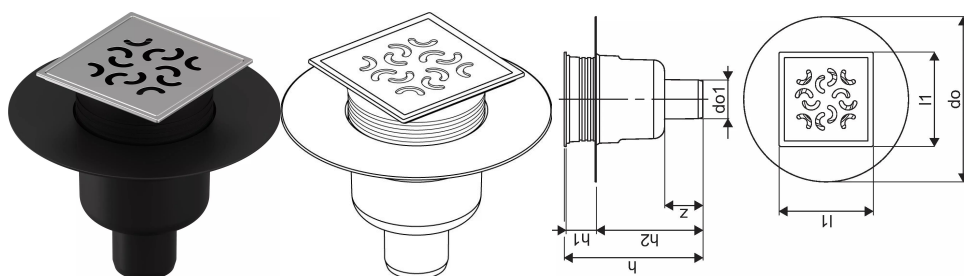

Uponor Aqua Ambient Bodová vpust přímá classic/arco FI 50

1136462

Product code

Item no EAN	6414900483612
Item no GF	35001136462
Item no GTIN	06414900483612

Dimensions

Výška jednotky položky	137,5
Položka Délka jednotky	210
Jednotková hmotnost položky	0,35
Šířka jednotky položky	210
Item_UOM	ks

Measurements

Délka (l1)	120
Vnější průměr_do	210
Vnější průměr_do1	49,2
Z Měření h	176,8
Z Měření h1	38,4
Z Měření h2	135,9
Z	48,7

Packaging

Balení GTIN PL1	06414900369466
Balení GTIN PL4	06414900370103
Výška balení PL1	155
Výška balení PL4	1940
Délka balení PL1	230
Délka balení PL4	1200
Množství v balení PL1	1
Množství v balení PL4	180
Typ balení PL1	Base_Box