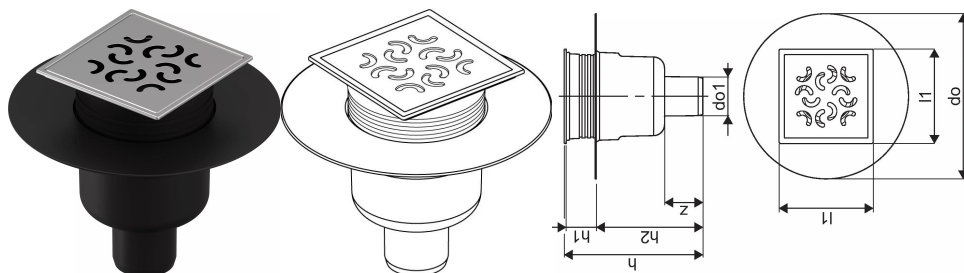

## Uponor Aqua Ambient Bodová vpust přímá classic/arco FI 50

**1136462**

- Připojovací potrubí DN 50
- Průtok: 0,8 l/s
- Materiál mřížky: nerezová ocel
- Materiál těla vpusti: polypropylen

### O produktu Uponor Aqua Ambient Bodová vpust přímá classic/arco

#### Specifikace

- Moderní konstrukce a stylový design v různých velikostech: 600, 700, 800, 900, 1000 mm
- Široký těsnící kroužek (30mm) zajišťuje pevné připojení k podlahové konstrukci
- Upravitelná výška a nastavitelné nožičky pro integraci do jakékoliv konstrukce podlahy
- Jednoduchá instalace díky návaznosti a kompatibilitě s systémem odpadních vod (dimenze odpadního potrubí)
- 360° naladitelná zápachová uzávěrka

### Dimensions

Výška jednotky položky	137,5
Položka Délka jednotky	210
Jednotková hmotnost položky	0,35
Šířka jednotky položky	210
Item_UOM	ks