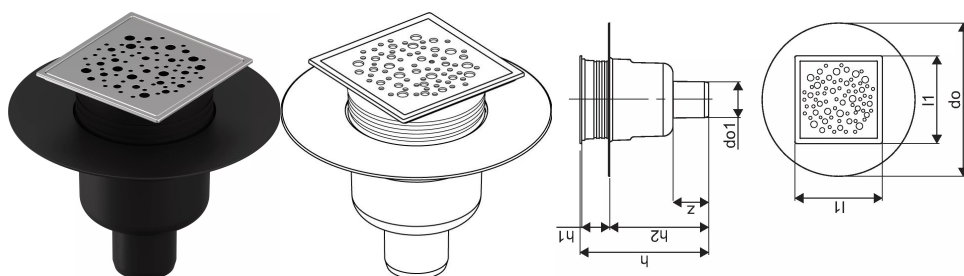

Uponor Aqua Ambient Bodová vpust přímá classic/spot FI 50

1136463

Product code

Item no EAN	6414900483629
Item no GF	35001136463
Item no GTIN	06414900483629

Dimensions

Výška jednotky položky	137,5
Položka Délka jednotky	210
Jednotková hmotnost položky	0,35
Šířka jednotky položky	210
Item_UOM	ks

Measurements

Délka (l1)	120
Vnější průměr_do	210
Vnější průměr_do1	49
Z Měření h	176,8
Z Měření h1	38,4
Z Měření h2	135,9
Z	48,7

Packaging

Balení GTIN PL1	06414900369473
Balení GTIN PL4	06414900370110
Výška balení PL1	155
Výška balení PL4	1940
Délka balení PL1	230
Délka balení PL4	1200
Množství v balení PL1	1
Množství v balení PL4	180
Typ balení PL1	Base_Box