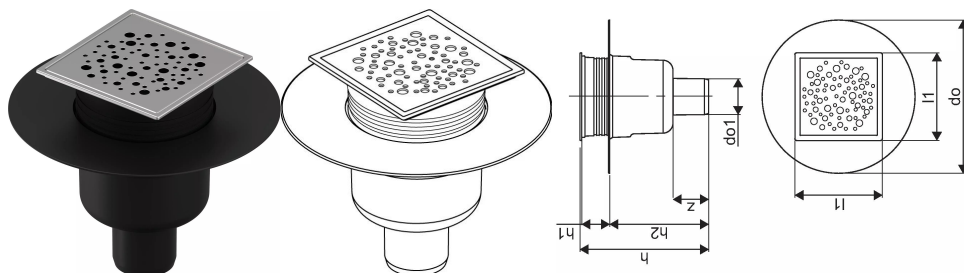

## Uponor Aqua Ambient Bodová vpust přímá classic/spot FI 50

**1136463**

- Připojovací potrubí DN 50
- Průtok: 0,8 l/s
- Materiál mřížky: nerezová ocel
- Materiál těla vpusti: polypropylen

### O produktu Uponor Aqua Ambient Bodová vpust přímá classic/spot

#### Specifikace

- Moderní konstrukce a stylový design v různých velikostech: 600, 700, 800, 900, 1000 mm
- Široký těsnící kroužek (30mm) zajišťuje pevné připojení k podlahové konstrukci
- Upravitelná výška a nastavitelné nožičky pro integraci do jakékoliv konstrukce podlahy
- Jednoduchá instalace díky návaznosti a kompatibilitě s systémem odpadních vod (dimenze odpadního potrubí)
- 360° naladitelná zápachová uzávěrka