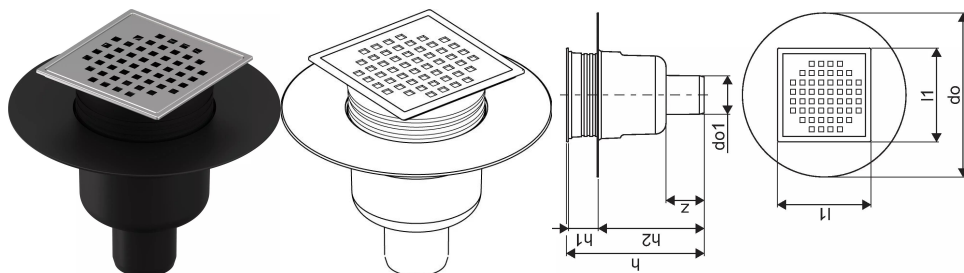

Uponor Aqua Ambient Bodová vpust přímá classic/cube FI 50

1136464

- Připojovací potrubí DN 50
- Průtok: 0,8 l/s
- Materiál mřížky: nerezová ocel
- Materiál těla vpusti: polypropylen

O produktu Uponor Aqua Ambient Bodová vpust přímá classic/cube

Specifikace

- Moderní konstrukce a stylový design v různých velikostech: 600, 700, 800, 900, 1000 mm
- Široký těsnící kroužek (30mm) zajišťuje pevné připojení k podlahové konstrukci
- Upravitelná výška a nastavitelné nožičky pro integraci do jakékoliv konstrukce podlahy
- Jednoduchá instalace díky návaznosti a kompatibilitě s systémem odpadních vod (dimenze odpadního potrubí)
- 360° naladitelná zápachová uzávěrka

Aplikace

Domovní odpadní systém

Certifikace

- Technické ohodnocení dle EN 1253

Uponor Aqua Ambient Bodová vpust přímá classic/cube FI 50

1136464

Product code

Item no EAN	6414900483636
Item no GF	35001136464
Item no GTIN	06414900483636

Dimensions

Výška jednotky položky	137,5
Položka Délka jednotky	210
Jednotková hmotnost položky	0,35
Šířka jednotky položky	210
Item_UOM	ks

Measurements

Délka (l1)	120
Vnější průměr_do	210
Vnější průměr_do1	49
Z Měření h	176,8
Z Měření h1	38,4
Z Měření h2	135,9
Z	48,7