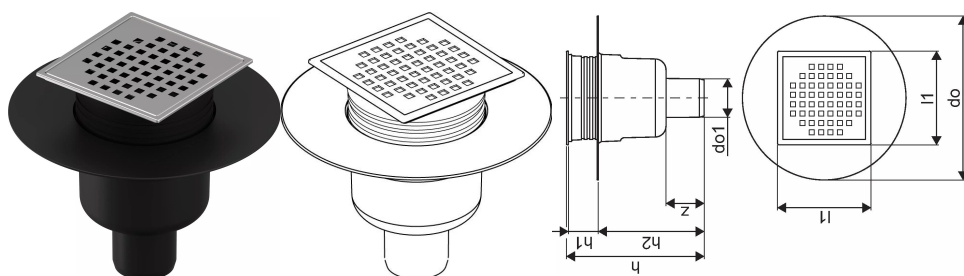

Uponor Aqua Ambient Bodová vpust přímá classic/cube FI 50

1136464

- Připojovací potrubí DN 50
- Průtok: 0,8 l/s
- Materiál mřížky: nerezová ocel
- Materiál těla vpusti: polypropylen

O produktu Uponor Aqua Ambient Bodová vpust přímá classic/cube

Specifikace

- Moderní konstrukce a stylový design v různých velikostech: 600, 700, 800, 900, 1000 mm
- Široký těsnící kroužek (30mm) zajišťuje pevné připojení k podlahové konstrukci
- Upravitelná výška a nastavitelné nožičky pro integraci do jakékoliv konstrukce podlahy
- Jednoduchá instalace díky návaznosti a kompatibilitě s systémem odpadních vod (dimenze odpadního potrubí)
- 360° naladitelná zápachová uzávěrka

Aplikace

Domovní odpadní systém

Certifikace

- Technické ohodnocení dle EN 1253

Uponor Aqua Ambient Bodová vpust přímá classic/cube FI 50

1136464

Product code

Item no EAN	6414900483636
Item no GF	35001136464
Item no GTIN	06414900483636

Dimensions

Výška jednotky položky	137,5
Položka Délka jednotky	210
Jednotková hmotnost položky	0,35
Šířka jednotky položky	210
Item_UOM	ks

Measurements

Délka (l1)	120
Vnější průměr_do	210
Vnější průměr_do1	49
Z Měření h	176,8
Z Měření h1	38,4
Z Měření h2	135,9
Z	48,7