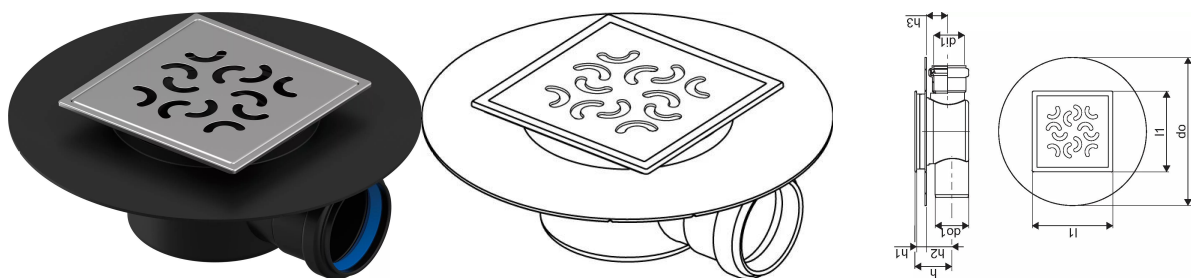

Uponor Aqua Ambient Bodová vpust plynulá super/arco FI 50

1136465

- Připojovací potrubí DN 50
- Průtok: 0,4 l/s
- pro podlahy s nízkou konstrukční výškou
- Materiál mřížky: nerezová ocel
- Materiál těla vpusti: polypropylen

O produktu Uponor Aqua Ambient Bodová vpust plynulá super/arco

Specifikace

- Moderní konstrukce a stylový design v různých velikostech: 600, 700, 800, 900, 1000 mm
- Široký těsnící kroužek (30mm) zajišťuje pevné připojení k podlahové konstrukci
- Upravitelná výška a nastavitelné nožičky pro integraci do jakékoliv konstrukce podlahy
- Jednoduchá instalace díky návaznosti a kompatibilitě s systémem odpadních vod (dimenze odpadního potrubí)
- 360° naladitelná zápachová uzávěrka

Aplikace

Domovní odpadní systém

Certifikace

- Technické ohodnocení dle EN 1253

Uponor Aqua Ambient Bodová vpust plynulá super/arco FI 50

1136465

Measurements

Vnitřní průměr_d1	45,7
Délka (l1)	120
Vnější průměr_do	220
Vnější průměr_do1	50
Z Měření h	55
Z Měření h1	38
Z Měření h2	38

Product code

Item no EAN	6414900483643
Item no GF	35001136465
Item no GTIN	06414900483643

Dimensions

Výška jednotky položky	80
Položka Délka jednotky	220
Jednotková hmotnost položky	0,42
Šířka jednotky položky	220
Item_UOM	ks