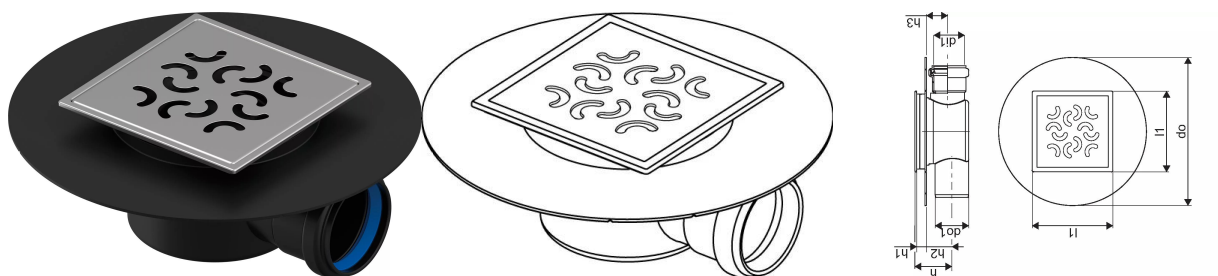

Uponor Aqua Ambient Bodová vpust plynulá super/arco FI 50

1136465

- Připojovací potrubí DN 50
- Průtok: 0,4 l/s
- pro podlahy s nízkou konstrukční výškou
- Materiál mřížky: nerezová ocel
- Materiál těla vpusti: polypropylen

O produktu Uponor Aqua Ambient Bodová vpust plynulá super/arco

Specifikace

- Moderní konstrukce a stylový design v různých velikostech: 600, 700, 800, 900, 1000 mm
- Široký těsnící kroužek (30mm) zajišťuje pevné připojení k podlahové konstrukci
- Upravitelná výška a nastavitelné nožičky pro integraci do jakékoliv konstrukce podlahy
- Jednoduchá instalace díky návaznosti a kompatibilitě s systémem odpadních vod (dimenze odpadního potrubí)
- 360° naladitelná zápachová uzávěrka

Aplikace

Domovní odpadní systém

Certifikace

- Technické ohodnocení dle EN 1253

Uponor Aqua Ambient Bodová vpust plynulá super/arco FI 50

1136465

Measurements

Vnitřní průměr_d1	45,7
Délka (l1)	120
Vnější průměr_do	220
Vnější průměr_do1	50
Z Měření h	55
Z Měření h1	38
Z Měření h2	38

Product code

Item no EAN	6414900483643
Item no GF	35001136465
Item no GTIN	06414900483643

Dimensions

Výška jednotky položky	80
Položka Délka jednotky	220
Jednotková hmotnost položky	0,42
Šířka jednotky položky	220
Item_UOM	ks