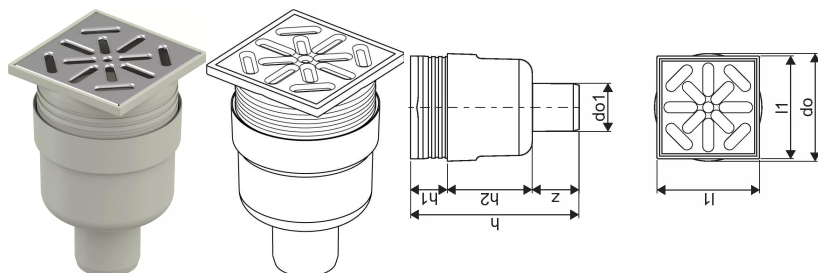

## Uponor Aqua Ambient Bodová vpust přímá standard 100mmx100mm FI 50

### 1136469

- Připojovací potrubí DN 50 nebo DN 110
- Průtok: DN 50 0,8 l/s, DN 110 1,4 l/s
- Materiál mřížky: nerezová ocel
- Materiál těla vpusti: polypropylen

### Specifikace

- Moderní konstrukce a stylový design v různých velikostech: 600, 700, 800, 900, 1000 mm
- Široký těsnící kroužek (30mm) zajišťuje pevné připojení k podlahové konstrukci
- Upravitelná výška a nastavitelné nožičky pro integraci do jakékoliv konstrukce podlahy
- Jednoduchá instalace díky návaznosti a kompatibilitě s systémem odpadních vod (dimenze odpadního potrubí)
- 360° naladitelná zápachová uzávěrka

### Measurements

Délka (l1)	107
Vnější průměr_do	112
Vnější průměr_do1	50
Z Měření h	175,8
Z Měření h1	38,5
Z Měření h2	88,5
Z	49