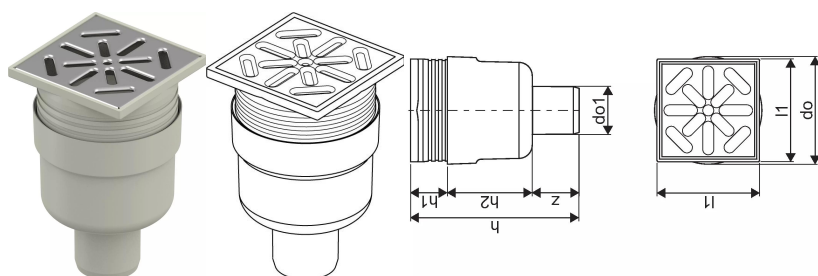

Uponor Aqua Ambient Bodová vpust přímá standard 100mmx100mm FI 50

1136469

Product code

Item no EAN	6414900483681
Item no GF	35001136469
Item no GTIN	06414900483681

Dimensions

Výška jednotky položky	137.5
Položka Délka jednotky	107.4
Jednotková hmotnost položky	0,35
Šířka jednotky položky	107.4
Item_UOM	ks

Measurements

Délka (l1)	107
Vnější průměr_do	112
Vnější průměr_do1	50
Z Měření h	175,8
Z Měření h1	38,5
Z Měření h2	88,5
Z	49

Packaging

Balení GTIN PL1	06414900369404
Balení GTIN PL4	06414900325905
Výška balení PL1	155
Výška balení PL4	1308
Délka balení PL1	165
Délka balení PL4	1200
Množství v balení PL1	1
Množství v balení PL4	336
Typ balení PL1	Base_Box