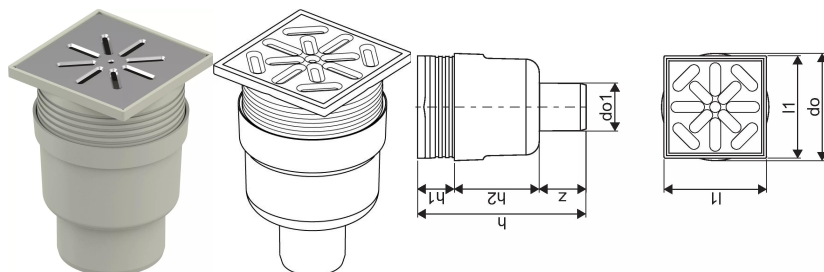

Uponor Aqua Ambient Bodová vpust přímá standard 150mmx150mm FI 110

1136470

Product code

Item no EAN	6414900483698
Item no GF	35001136470
Item no GTIN	06414900483698

Dimensions

Výška jednotky položky	220
Položka Délka jednotky	149.5
Jednotková hmotnost položky	0,48
Šířka jednotky položky	149.5
Item_UOM	ks

Measurements

Délka (l1)	149,5
Vnější průměr_do	158
Vnější průměr_do1	110
Z Měření h	163
Z Měření h1	57,7
Z Měření h2	10,5
Z	58

Packaging

Balení GTIN PL1	06414900369411
Balení GTIN PL4	06414900325912
Výška balení PL1	170
Výška balení PL4	1295
Délka balení PL1	195
Délka balení PL4	1200
Množství v balení PL1	1
Množství v balení PL4	196