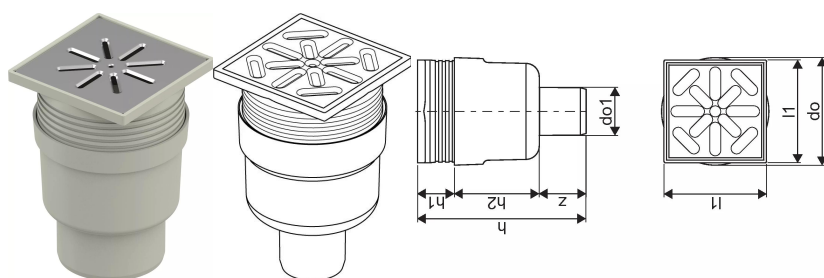

## Uponor Aqua Ambient Bodová vpust přímá standard 150mmx150mm FI 110

1136470

- Připojovací potrubí DN 50 nebo DN 110
- Průtok: DN 50 0,8 l/s, DN 110 1,4 l/s
- Materiál mřížky: nerezová ocel
- Materiál těla vpusti: polypropylen

#### Specifikace

- Moderní konstrukce a stylový design v různých velikostech: 600, 700, 800, 900, 1000 mm
- Široký těsnící kroužek (30mm) zajišťuje pevné připojení k podlahové konstrukci
- Upravitelná výška a nastavitelné nožičky pro integraci do jakékoliv konstrukce podlahy
- Jednoduchá instalace díky návaznosti a kompatibilitě s systémem odpadních vod (dimenze odpadního potrubí)
- 360° naladitelná zápachová uzávěrka

### Measurements

Délka (l1)	149,5
Vnější průměr_do	158
Vnější průměr_do1	110
Z Měření h	163
Z Měření h1	57,7
Z Měření h2	10,5
Z	58