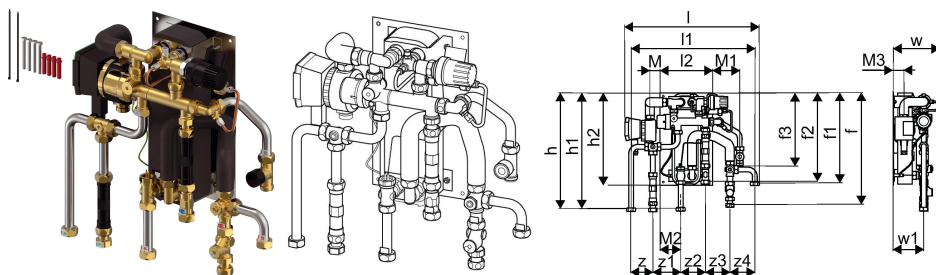

Uponor Combi Port M-XS bytová stanice RC 12 EX CB TL ZV ZM

1137644

Product code

Item no EAN 6414900370325

Item no GTIN 06414900370325

Dimensions

Výška jednotky položky 159

Položka Délka jednotky 445

Jednotková hmotnost položky 12

Šířka jednotky položky 495

Item_UOM ks

Packaging

Balení GTIN PL1 06414900382151

Balení GTIN PL4 06414900500487

Výška balení PL1 170

Výška balení PL4 865

Délka balení PL1 650

Délka balení PL4 1200

Množství v balení PL1 1

Množství v balení PL4 10

Typ balení PL1 Base_Box

Typ balení PL4 Pallet

Objem balení PL1 0,06409

Objem balení PL4 0,8304

Hmotnost balení PL1 13

Hmotnost balení PL4 150

Šířka balení PL1 580

Šířka balení PL4 800