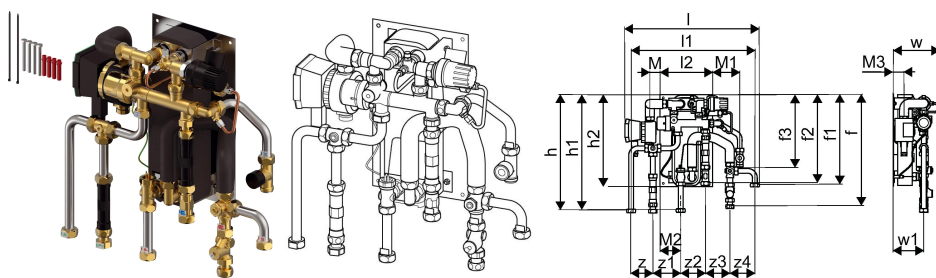

## Uponor Combi Port M-XS bytová stanice RC 12 EX CB TL ZV ZM

**1137644**

- RC verze pro přípravu teplé užitkové vody přímé vytápění s připojením na radiátory (bez směšovacího okruhu)
- Kódy rozměrů:
- 12, 15, 17 - indikace množství teplé užitkové vody (l/min)
- CB - mědí letovaný výměník z nerezové oceli pro přípravu teplé užitkové vody
- BP - funkce předehřevu přívodního potrubí
- TL - termostatický omezovač teploty teplé užitkové vody s ponorným čidlem
- ZV - zónový ventil ve vratném potrubí bytového topného okruhu bez pohonu
- ZM - cirkulační modul pro přípravu teplé užitkové vody s pojistným ventilem, oběhovým čerpadlem a regulátorem diferenčního tlaku

### O produktu Uponor Combi Port M-XS bytová stanice RC

Šířka balení PL4 800