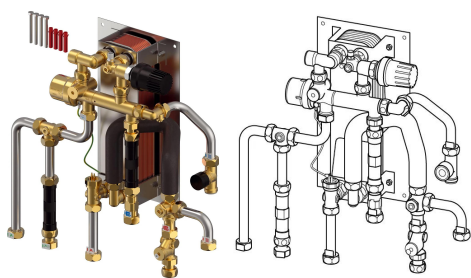

## Uponor Combi Port M-XS bytová stanice RC 17 EX CB TL ZV

**1137645**

- RC verze pro přípravu teplé užitkové vody přímé vytápění s připojením na radiátory (bez směšovacího okruhu)
- Kódy rozměrů:
- 12, 15, 17 - indikace množství teplé užitkové vody (l/min)
- CB - mědí letovaný výměník z nerezové oceli pro přípravu teplé užitkové vody
- BP - funkce předehřevu přívodního potrubí
- TL - termostatický omezovač teploty teplé užitkové vody s ponorným čidlem
- ZV - zónový ventil ve vratném potrubí bytového topného okruhu bez pohonu
- ZM - cirkulační modul pro přípravu teplé užitkové vody s pojistným ventilem, oběhovým čerpadlem a regulátorem diferenčního tlaku

### O produktu Uponor Combi Port M-XS bytová stanice RC