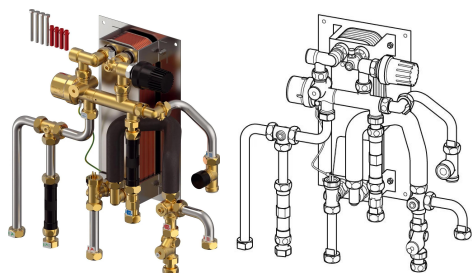

Uponor Combi Port M-XS bytová stanice RC 17 EX CB TL ZV

1137645

Product code

Item no EAN 6414900370332

Item no GTIN 06414900370332

Dimensions

Výška jednotky položky 159

Položka Délka jednotky 445

Jednotková hmotnost položky 10

Šířka jednotky položky 495

Item_UOM ks

Packaging

Balení GTIN PL1 06414900382168

Balení GTIN PL4 06414900500494

Výška balení PL1 170

Výška balení PL4 865

Délka balení PL1 650

Délka balení PL4 1200

Množství v balení PL1 1

Množství v balení PL4 10

Typ balení PL1 Base_Box

Typ balení PL4 Pallet

Objem balení PL1 0,06409

Objem balení PL4 0,8304

Hmotnost balení PL1 11

Hmotnost balení PL4 130

Šířka balení PL1 580

Šířka balení PL4 800