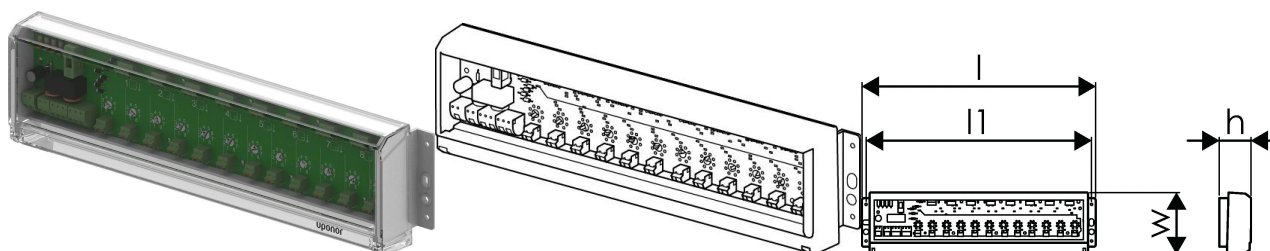

## Uponor Base flexiboard with pump logic X-28 8x 230V

1162969

### O produktu Uponor Base flexiboard with pump logic X-28

#### Specifikace

- Standardní zapojení 230 V
- Běžná metoda zapojení a logika řízení
- Snadná integrace klasické časové on/off regulace
- Volitelné: Relé pro ovládání čerpadla