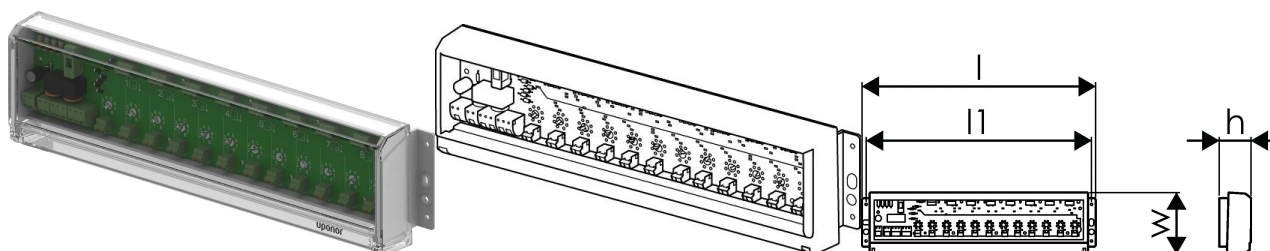

Uponor Base flexiboard with pump logic X-28 8x 230V

1162969

Status

Item Available From date 2026-01-01

Until stocks last Do vyprodání zásob

Product code

Item no EAN 6414900510363

Item no GTIN 06414900510363

Dimensions

Výška jednotky položky 100

Položka Délka jednotky 383

Jednotková hmotnost položky 0,445

Šířka jednotky položky 53

Item_UOM ks

Packaging

Balení GTIN PL1 06414900209427

Balení GTIN PL2 06414900609982

Balení GTIN PL3 06414900209441

Výška balení PL1 102

Výška balení PL2 545

Délka balení PL1 392

Délka balení PL2 585

Obalový materiál (číslo) PL1 21

Obalový materiál (číslo) PL2 20

Obalový materiál (krátký) PL1 PAP_OTHER

Obalový materiál (krátký) PL2 PAP_C

Množství v balení PL1 1

Množství v balení PL2 50

Typ balení PL1 Base_Box

Typ balení PL2 Medium_Box