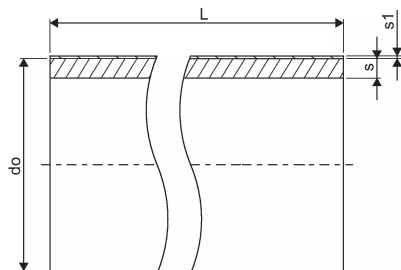

PROFUSE RC VAND 63X5,8 MM PN16 SDR11 BLÅ RØR 12 M DK-VAND NPM

1004744

PROFUSE RC VAND 63X5,8 MM PN16 SDR11 BLÅ RØR 12 M DK-VAND NPM

1004744

Teknisk data

Højde mm	63 mm
Vægt kg	14,184 kg
Bredde mm	63 mm
VVS nr	070946063
Måleenhed (UOM)	stk