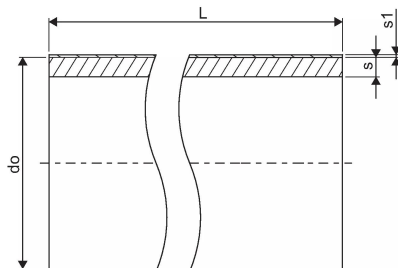

PROFUSE RC VAND 63X5,8 MM PN16 SDR11 BLÅ RØR 12 M DK-VAND NPM

1004744

PROFUSE RC VAND 63X5,8 MM PN16 SDR11 BLÅ RØR 12 M DK-VAND NPM

1004744

Teknisk data

Højde mm	63 mm
Vægt kg	14,184 kg
Bredde mm	63 mm
VVS nr	070946063
Måleenhed (UOM)	stk