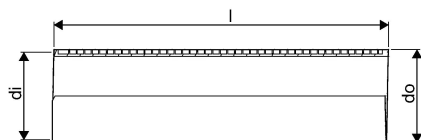

## WEHOLITE 1000 MM SN8 PE-RØR Z-ENDER 12,5 M LYS

1004974

### Teknisk data

Højde mm	1000 mm
Vægt kg	825 kg
Bredde mm	1000 mm
Måleenhed (UOM)	stk