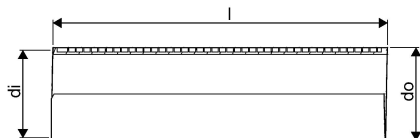

## WEHOLITE 1000 MM SN8 PE-RØR Z-ENDER 12,5 M LYS

1004974

### Teknisk data

Højde mm	1000 mm
Vægt kg	825 kg
Bredde mm	1000 mm
Måleenhed (UOM)	stk