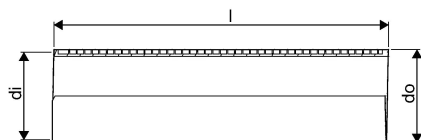

## WEHOLITE 1000 MM SN8 PE-RØR Z-ENDER 12,5 M LYS

1004974

No about information

## WEHOLITE 1000 MM SN8 PE-RØR Z-ENDER 12,5 M LYS

1004974

### Teknisk data

Højde mm	1000
Længde mm	12500
Vægt kg	825
Bredde mm	1000
Måleenhed (UOM)	stk