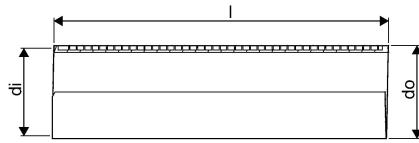

## WEHOLITE 1400 MM SN8 PE-RØR Z-ENDER 12,5 M LYS

1004988

No about information

## WEHOLITE 1400 MM SN8 PE-RØR Z-ENDER 12,5 M LYS

1004988

### Teknisk data

Højde mm	1400
Længde mm	12500
Vægt kg	1650
Bredde mm	1400
Måleenhed (UOM)	stk