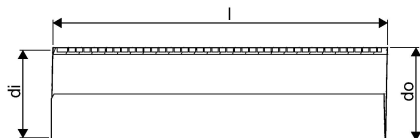

## WEHOLITE 1400 MM SN8 PE-RØR Z-ENDER 12,5 M LYS

1004988

No about information

## WEHOLITE 1400 MM SN8 PE-RØR Z-ENDER 12,5 M LYS

1004988

### Teknisk data

Højde mm	1400
Længde mm	12500
Vægt kg	1650
Bredde mm	1400
Måleenhed (UOM)	stk