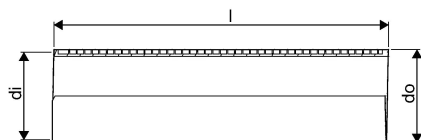

WEHOLITE 1600 MM SN8 PE-RØR Z-ENDER SPEC. LGD. LYS

1010052

WEHOLITE 1600 MM SN8 PE-RØR Z-ENDER SPEC. LGD. LYS

1010052

Teknisk data

Højde mm	1600 mm
Vægt kg	172 kg
Bredde mm	1600 mm
Måleenhed (UOM)	m

Uponor Infra A/S