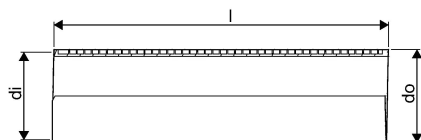

## WEHOLITE 1600 MM SN8 PE-RØR Z-ENDER SPEC. LGD. LYS

1010052

No about information

## WEHOLITE 1600 MM SN8 PE-RØR Z-ENDER SPEC. LGD. LYS

1010052

### Teknisk data

Højde mm	1600
Længde mm	1000
Vægt kg	172
Bredde mm	1600
Måleenhed (UOM)	m