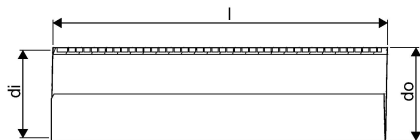

## WEHOLITE 1600 MM SN8 PE-RØR Z-ENDER SPEC. LGD. LYS

1010052

No about information

## WEHOLITE 1600 MM SN8 PE-RØR Z-ENDER SPEC. LGD. LYS

1010052

### Teknisk data

Højde mm	1600
Længde mm	1000
Vægt kg	172
Bredde mm	1600
Måleenhed (UOM)	m