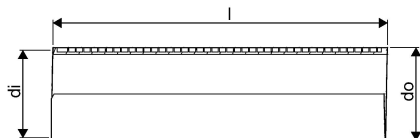

WEHOLITE 1600 MM SN8 PE-RØR Z-ENDER SPEC. LGD. LYS

1010052

WEHOLITE 1600 MM SN8 PE-RØR Z-ENDER SPEC. LGD. LYS

1010052

Teknisk data

Højde mm	1600 mm
Vægt kg	172 kg
Bredde mm	1600 mm
Måleenhed (UOM)	m

Uponor Infra A/S