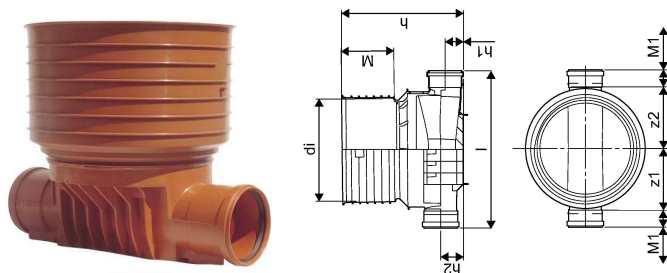

## PP 315/200 MM T1 RENSE- OG INSPEKTIONSBRØND

1050475

No about information

## PP 315/200 MM T1 RENSE- OG INSPEKTIONSBRØND

1050475

### Teknisk data

Højde mm	519
Længde mm	710
Vægt kg	5,38
Bredde mm	416
VVS nr	192011200
Mængde 1	8
Måleenhed (UOM)	stk