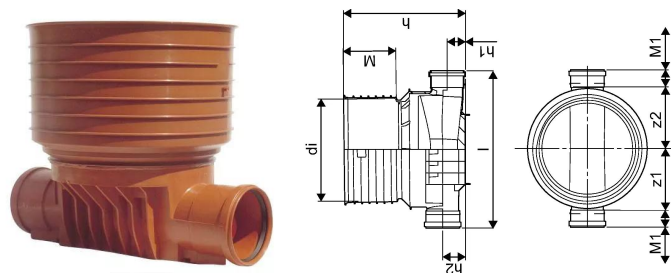

## PP 315/200 MM T1 RENSE- OG INSPEKTIONSBRØND

1050475

No about information

## PP 315/200 MM T1 RENSE- OG INSPEKTIONSBRØND

1050475

### Teknisk data

Højde mm	519
Længde mm	710
Vægt kg	5,38
Bredde mm	416
VVS nr	192011200
Mængde 1	8
Måleenhed (UOM)	stk