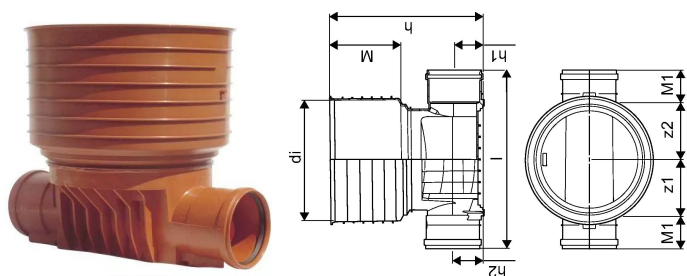

PP 425/160 MM T1 RENSE- OG INSPEKTIONSBRØND

1050479

No about information

PP 425/160 MM T1 RENSE- OG INSPEKTIONSBRØND

1050479

Teknisk data

Højde mm	571
Længde mm	660
Vægt kg	5,964
Bredde mm	510
VVS nr	192021160
Mængde 1	8
Måleenhed (UOM)	stk