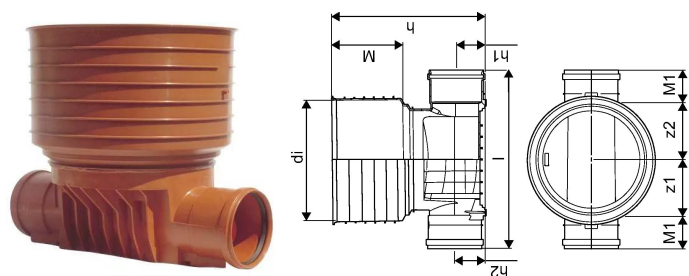

PP 425/160 MM T1 RENSE- OG INSPEKTIONSBRØND

1050479

No about information

PP 425/160 MM T1 RENSE- OG INSPEKTIONSBRØND

1050479

Teknisk data

Højde mm	571
Længde mm	660
Vægt kg	5,964
Bredde mm	510
VVS nr	192021160
Mængde 1	8
Måleenhed (UOM)	stk