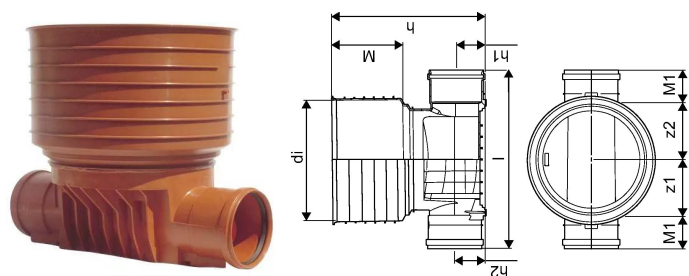

PP 425/160 MM T1 RENSE- OG INSPEKTIONSBRØND

1050479

PP 425/160 MM T1 RENSE- OG INSPEKTIONSBRØND

1050479

Teknisk data

VVS nr	192021160
Vægt kg	5,964 kg
Bredde mm	510 mm
Højde mm	571 mm
Måleenhed (UOM)	stk

Uponor Infra A/S