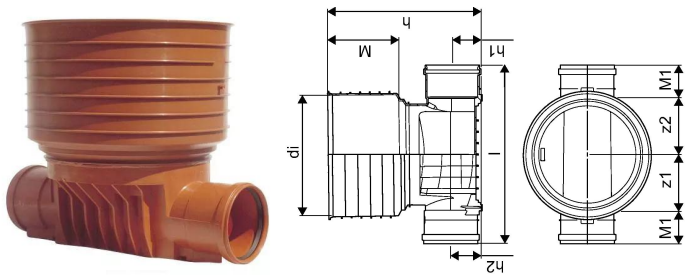

PP 425/160 MM T1 RENSE- OG INSPEKTIONSBRØND

1050479

PP 425/160 MM T1 RENSE- OG INSPEKTIONSBRØND

1050479

Teknisk data

VVS nr	192021160
Vægt kg	5,964 kg
Bredde mm	510 mm
Højde mm	571 mm
Måleenhed (UOM)	stk

Uponor Infra A/S