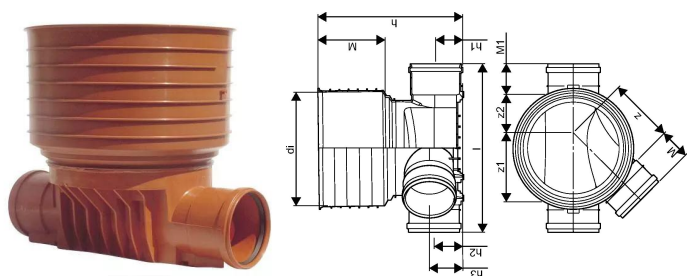

## PP 425/160 MM T3 VENSTRE RENSE- OG INSPEKTIONSBRØND

1050481

### Teknisk data

Højde mm	571 mm
Vægt kg	6,135 kg
Bredde mm	566 mm
VVS nr	192023160
Måleenhed (UOM)	stk