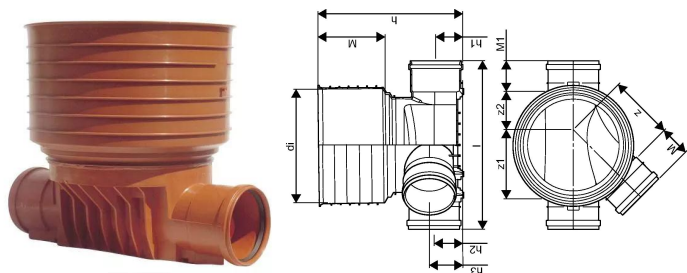

## PP 425/160 MM T3 VENSTRE RENSE- OG INSPEKTIONSBRØND

1050481

### Teknisk data

Højde mm	571 mm
Vægt kg	6,135 kg
Bredde mm	566 mm
VVS nr	192023160
Måleenhed (UOM)	stk