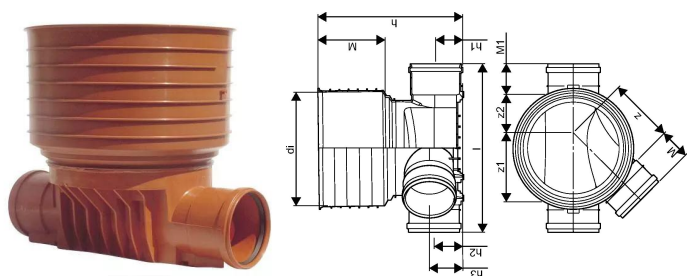

PP 425/160 MM T3 VENSTRE RENSE- OG INSPEKTIONSBRØND

1050481

No about information

PP 425/160 MM T3 VENSTRE RENSE- OG INSPEKTIONSBRØND

1050481

Teknisk data

Højde mm	571
Længde mm	660
Vægt kg	6,135
Bredde mm	566
VVS nr	192023160
Mængde 1	8
Måleenhed (UOM)	stk