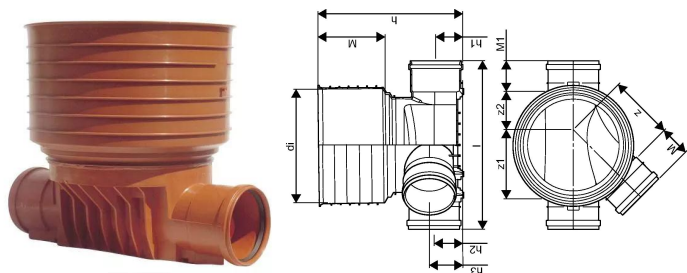

PP 425/160 MM T3 VENSTRE RENSE- OG INSPEKTIONSBRØND

1050481

No about information

PP 425/160 MM T3 VENSTRE RENSE- OG INSPEKTIONSBRØND

1050481

Teknisk data

Højde mm	571
Længde mm	660
Vægt kg	6,135
Bredde mm	566
VVS nr	192023160
Mængde 1	8
Måleenhed (UOM)	stk