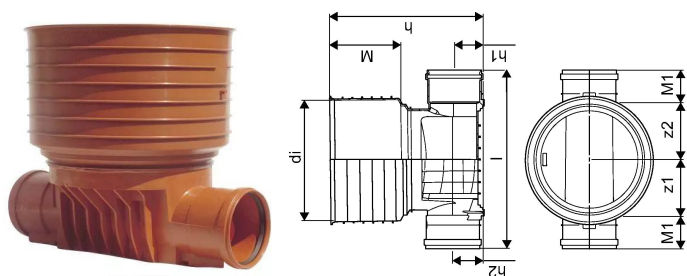

## PP 425/200 MM T1 RENSE- OG INSPEKTIONSBRØND

1050483

No about information

## PP 425/200 MM T1 RENSE- OG INSPEKTIONSBRØND

1050483

### Teknisk data

Højde mm	612
Længde mm	710
Vægt kg	6,95
Bredde mm	510
VVS nr	192021200
Mængde 1	8
Måleenhed (UOM)	stk