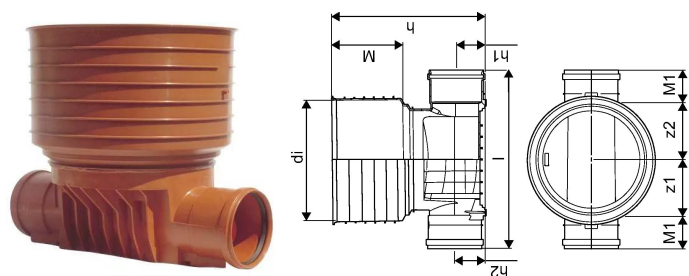

## PP 425/200 MM T1 RENSE- OG INSPEKTIONSBRØND

1050483

### Teknisk data

Højde mm	612 mm
Vægt kg	6,95 kg
Bredde mm	510 mm
VVS nr	192021200
Måleenhed (UOM)	stk