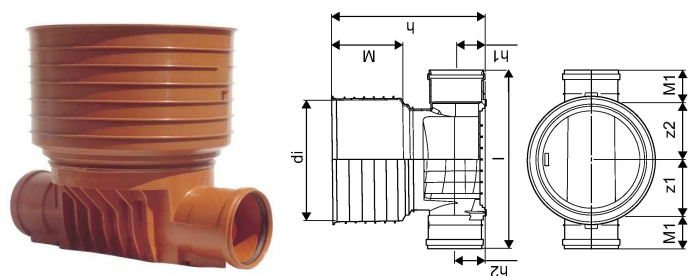

## PP 425/200 MM T1 RENSE- OG INSPEKTIONSBRØND

1050483

No about information

## PP 425/200 MM T1 RENSE- OG INSPEKTIONSBRØND

1050483

### Teknisk data

Højde mm	612
Længde mm	710
Vægt kg	6,95
Bredde mm	510
VVS nr	192021200
Mængde 1	8
Måleenhed (UOM)	stk