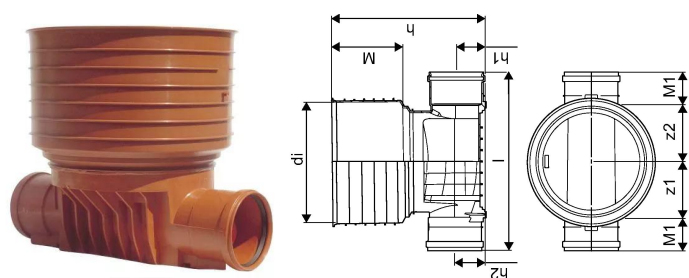

## PP 425/200 MM T1 RENSE- OG INSPEKTIONSBRØND

1050483

### Teknisk data

Højde mm	612 mm
Vægt kg	6,95 kg
Bredde mm	510 mm
VVS nr	192021200
Måleenhed (UOM)	stk