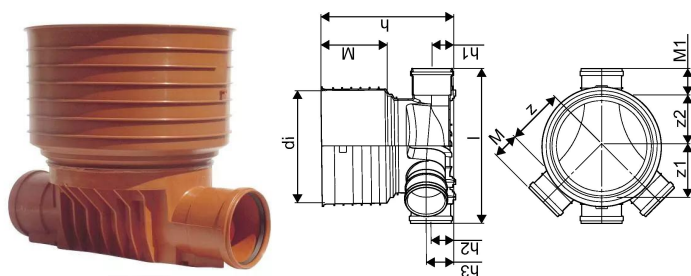

## PP 425/200 MM T2 RENSE- OG INSPEKTIONSBRØND

1050484

### Teknisk data

Højde mm	612 mm
Vægt kg	7,381 kg
Bredde mm	720 mm
VVS nr	192022200
Måleenhed (UOM)	stk