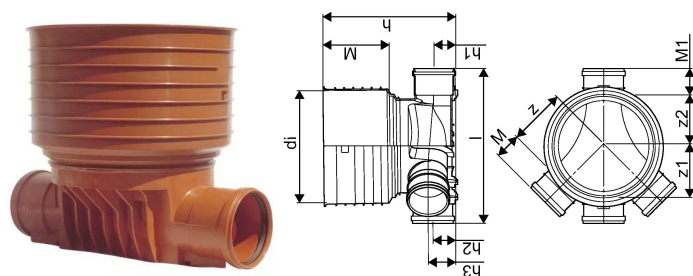

## PP 425/200 MM T2 RENSE- OG INSPEKTIONSBRØND

1050484

### Teknisk data

Højde mm	612 mm
Vægt kg	7,381 kg
Bredde mm	720 mm
VVS nr	192022200
Måleenhed (UOM)	stk