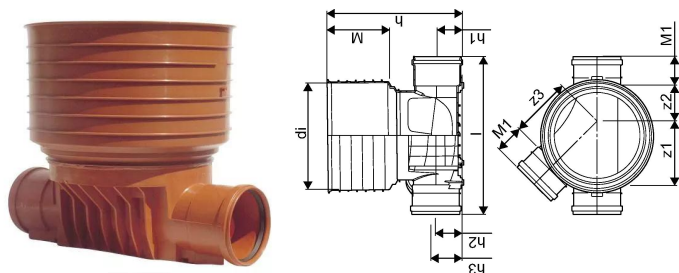

PP 425/200 MM T4 HØJRE RENSE- OG INSPEKTIONSBRØND

1050486

No about information

PP 425/200 MM T4 HØJRE RENSE- OG INSPEKTIONSBRØND

1050486

Teknisk data

Højde mm	612
Længde mm	710
Vægt kg	7,122
Bredde mm	615
VVS nr	192024200
Mængde 1	8
Måleenhed (UOM)	stk